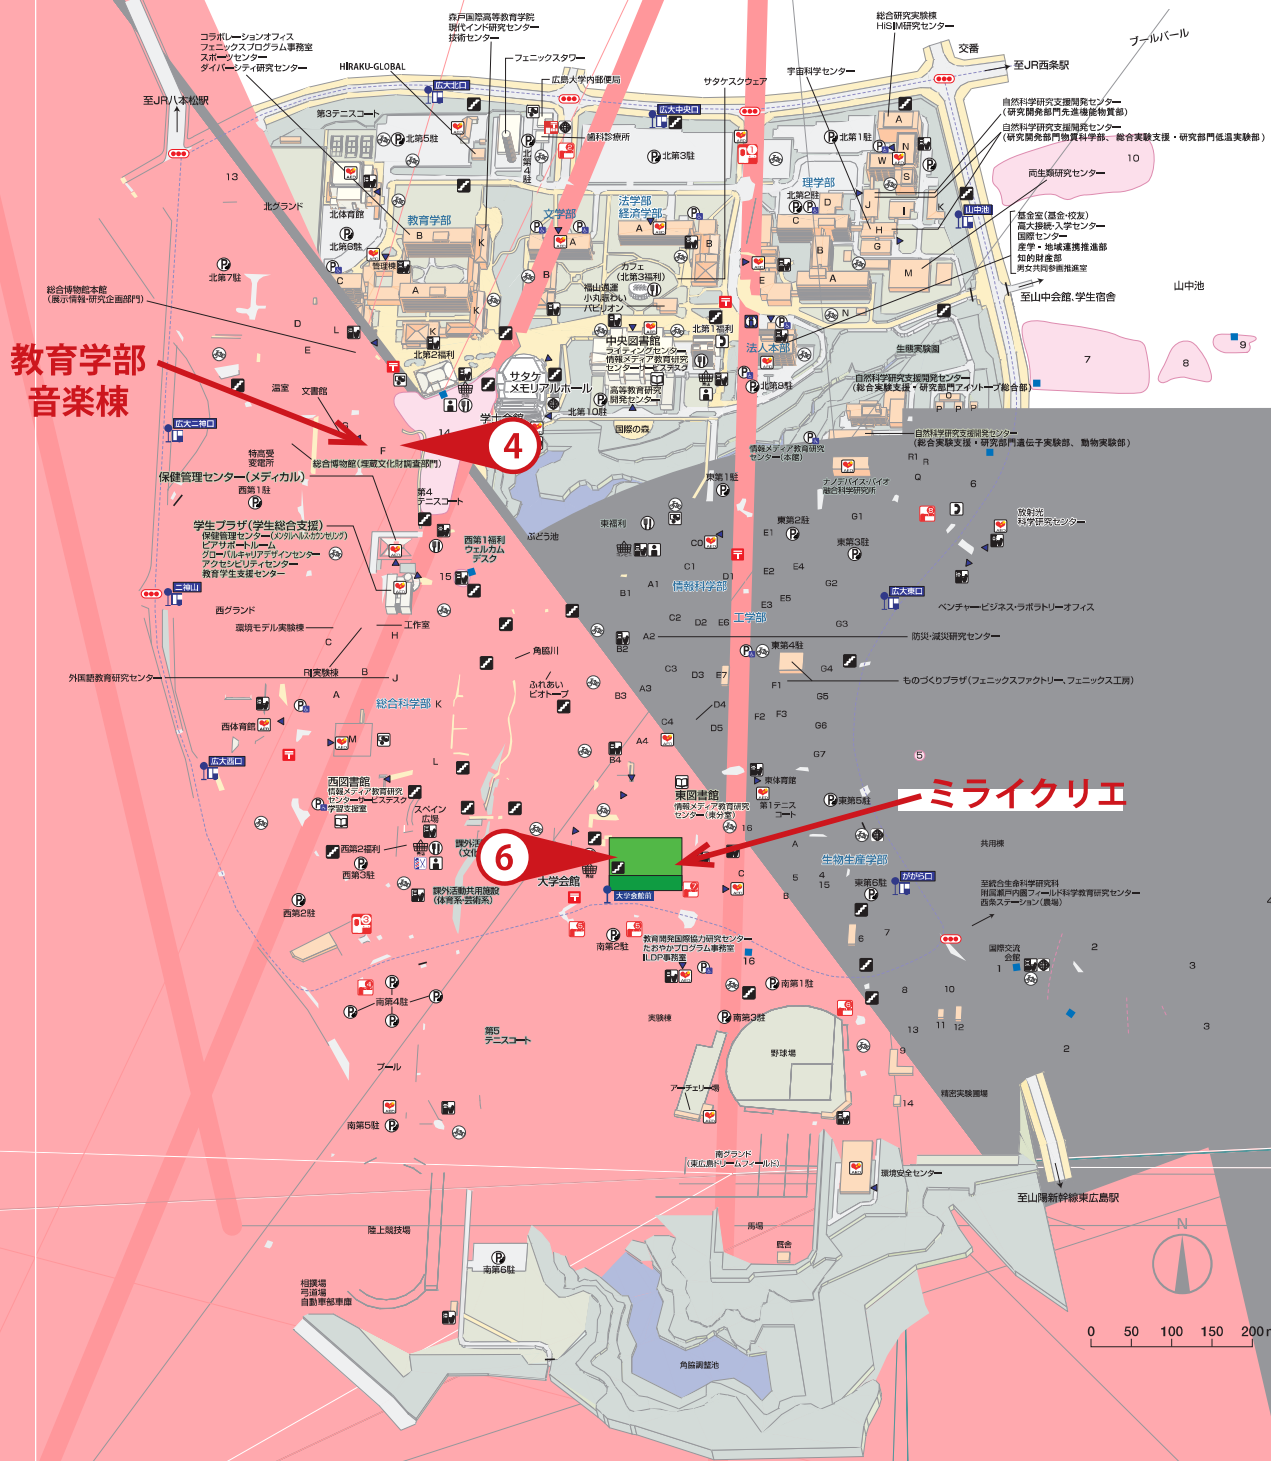

- ◆広電バス、広島バス、広交バス
大学病院・旭町・県病院・広島港方面
→「大学病院前」下車 約15分

【JR横川駅から】

○バス

- ◆広島バス（23号線・23-1号線）
大学病院行き
→「大学病院前」（終点）下車 約40分

【JR西広島駅から】

○バス

- ◆広電バス（10号線）
大学病院経由旭町行き
→「大学病院前」下車 約30分

※土日祝は全便運休

【バスセンターから】

○バス

- ◆紙屋町県庁前バス停 徒歩5分
広島バス（23号線・23-1号線）
大学病院行き
→「大学病院前」（終点）下車 約20分

広島大学公開講座 実施場所 (東広島市)

広島大学東広島キャンパス (東広島市鏡山)

東広島キャンパス

大阪方面 ▶ 西条IC 自動車 約20~25分

東広島キャンパス

徒歩 約3分

【広島空港から】

リムジンバス（広島バスセンター行） 約60分

【広島港から】

路面電車で約30分、バスで30分、車で20分

○路面電車（広島電鉄）

- ◆広島駅行き（1号線）
→「本通」駅下車、徒歩約5分
- ◆西広島行き（3号線）
→「本通」駅下車、徒歩約5分

○バス

- ◆広島バス21号線 広島駅、向洋大原、洋光台団地行
→「本通り」下車、徒歩5分

【アストラムライン本通駅から】

徒歩 約5分