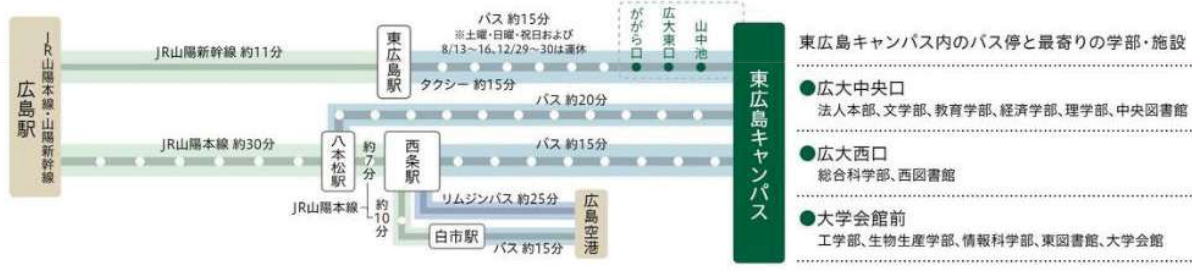

【バスセンターから】

○バス

- ◆紙屋町県庁前バス停 徒歩5分
広島バス（23号線・23-1号線）
大学病院行き
→「大学病院前」（終点）下車 約20分

広島大学公開講座 実施場所 (東広島市)

広島大学東広島キャンパス (東広島市鏡山)

東広島キャンパス

大阪方面 ▶ 西条IC 自動車 約20~25分

東広島キャンパス

九州方面 ▶ 志和IC 自動車 約20~25分

東広島キャンパス

広島大学公開講座 実施場所（広島市）

サテライトキャンパスひろしま

サテライトキャンパスひろしま
 （広島県民文化センター 5階）
 〒730-0051 広島市中区大手町1丁目5-3
 TEL:082-258-3131 FAX:082-258-3010

●エディオン本館から南へ約100m

●広島県民文化センター 地下駐車場

- ・ 収容台数 31台
- ・ 営業時間 7:00～22:00
- ・ 駐車料金 【7:00～22:00の間】
30分180円
【22:00～翌7:00】
夜間一泊1,100円
(夜間の入出庫はできません)

※ 高さ2.20m×幅2.50m×長さ5.5mまでの車両の駐車が可能です。

※ 広島県民文化センター周辺は一方通行が多くありますので、ご注意ください。

●交通のご案内

【JR広島駅から】

路面電車で約20分、バスで15分、車で15分

○路面電車（広島電鉄）

- ◆広島港行
→「本通」下車、徒歩約5分
- ◆西広島行、江波行、宮島行
→「紙屋町西」下車、徒歩約3分

【広島バスセンターから】