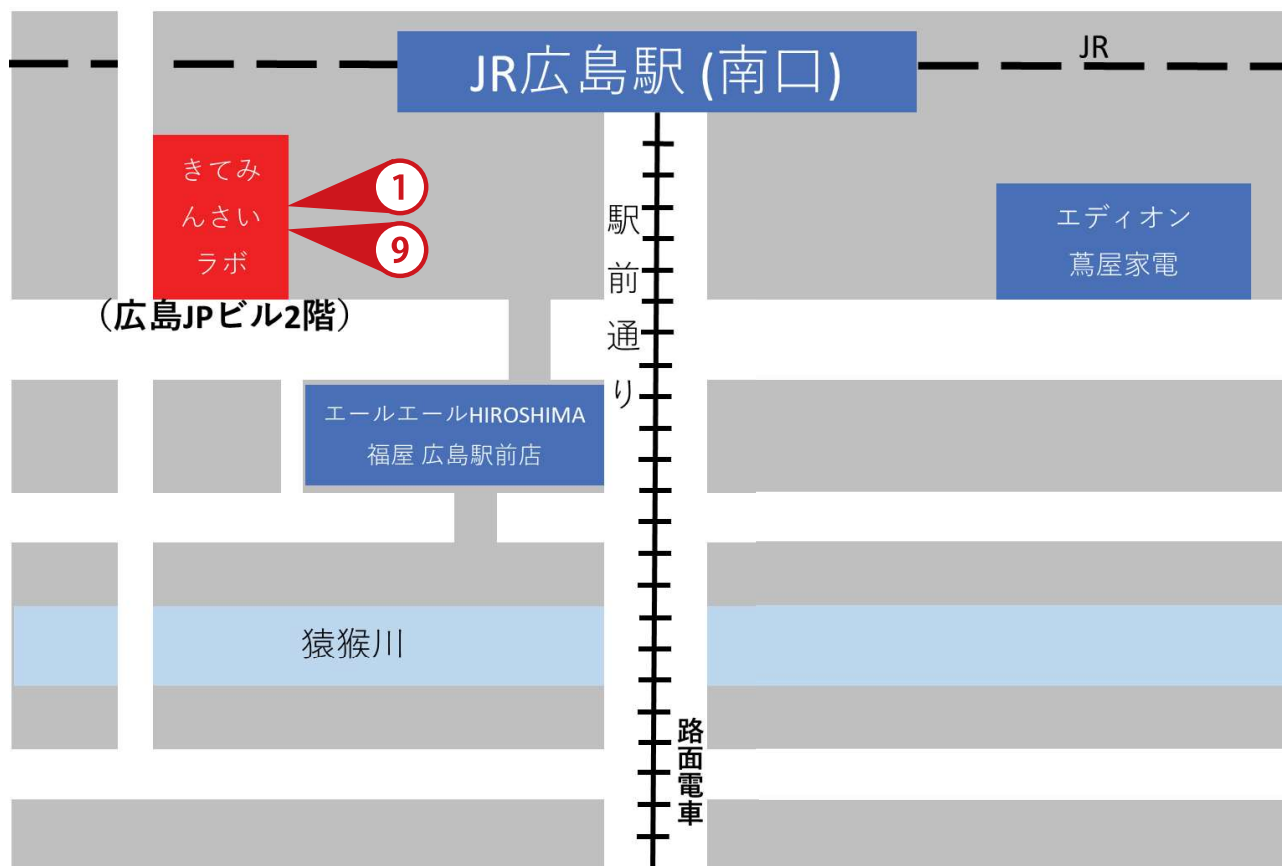

広島大学公開講座 実施場所（広島市）

きてみんさいラボ

きてみんさいラボ (広島駅南口 広島JPビルディング2階)
〒732-0822広島市南区松原町2番62号
TEL : 082-207-1764

広島大学公開講座 実施場所（広島市）

広島大学霞キャンパス（広島市南区霞一丁目2番3号）

交通アクセス ※公共の交通機関をご利用の上お越しください

【JR広島駅から】

○バス

- ◆広電バス、広島バス、広交バス
大学病院・旭町・県病院・広島港方面
→「大学病院前」下車 約15分

【JR横川駅から】

○バス

- ◆広島バス（23号線・23-1号線）
大学病院行き
→「大学病院前」（終点）下車 約40分

【JR西広島駅から】

○バス

- ◆広電バス（10号線）
大学病院経由旭町行き
→「大学病院前」下車 約30分

※土日祝は全便運休

【バスセンターから】

○バス

- ◆紙屋町県庁前バス停 徒歩5分
広島バス（23号線・23-1号線）
大学病院行き
→「大学病院前」（終点）下車 約20分

広島大学公開講座 実施場所 (東広島市)

広島大学東広島キャンパス (東広島市鏡山)

東広島キャンパス

大阪方面 ▶ 西条IC 自動車 約20~25分

東広島キャンパス

※ 高さ2.20m×幅2.50m×長さ5.5mまでの車両の駐車が可能です。

※ 広島県民文化センター周辺は一方通行が多くありますので、ご注意ください。

●交通のご案内

【JR広島駅から】

路面電車で約20分、バスで15分、車で15分

○路面電車（広島電鉄）

- ◆広島港行
→「本通」下車、徒歩約5分
- ◆西広島行、江波行、宮島行
→「紙屋町西」下車、徒歩約3分

【広島バスセンターから】