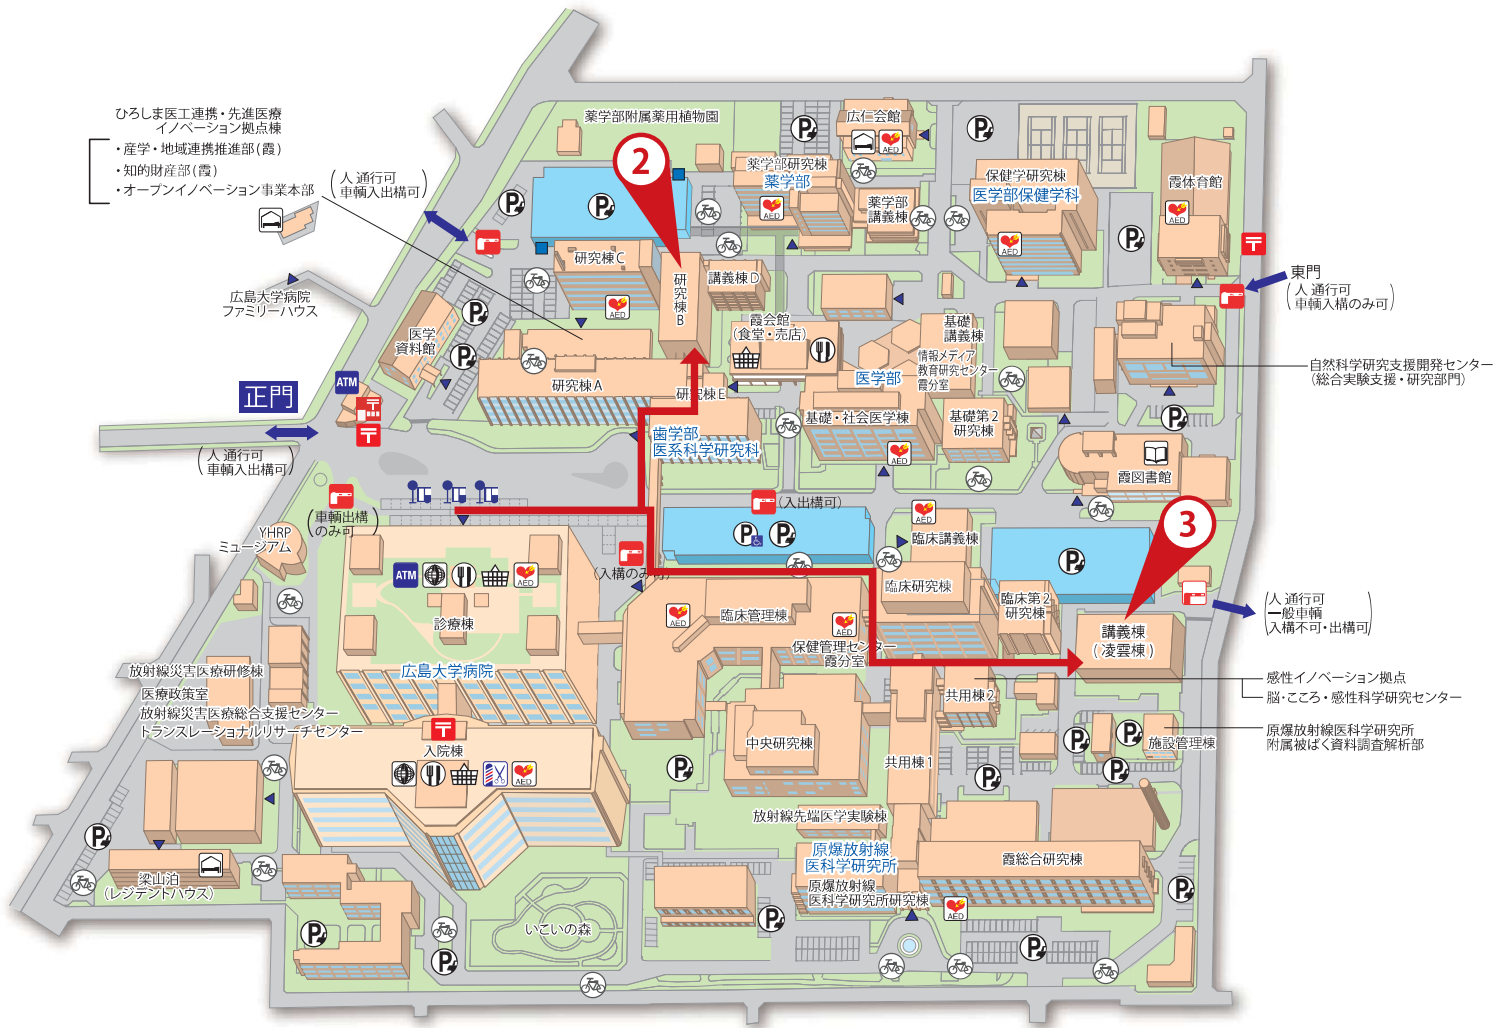

広島大学公開講座 実施場所（広島市）

きてみんさいラボ

きてみんさいラボ (広島駅南口 広島JPビルディング2階)
〒732-0822広島市南区松原町2番62号
TEL : 082-207-1764

広島大学公開講座 実施場所（広島市）

広島大学霞キャンパス（広島市南区霞一丁目2番3号）

交通アクセス ※公共の交通機関をご利用の上お越しください

【JR広島駅から】

○バス

- ◆広電バス、広島バス、広交バス
大学病院・旭町・県病院・広島港方面
→「大学病院前」下車 約15分

【JR横川駅から】

○バス

- ◆広島バス（23号線・23-1号線）
大学病院行き
→「大学病院前」（終点）下車 約40分

【JR西広島駅から】

○バス

- ◆広電バス（10号線）
大学病院経由旭町行き
→「大学病院前」下車 約30分

※土日祝は全便運休

【バスセンターから】

○バス

- ◆紙屋町県庁前バス停 徒歩5分
広島バス（23号線・23-1号線）
大学病院行き
→「大学病院前」（終点）下車 約20分

広島大学公開講座 実施場所 (東広島市)

広島大学東広島キャンパス (東広島市鏡山)

東広島キャンパス

大阪方面 ▶ 西条IC 自動車 約20~25分

東広島キャンパス

※ 高さ2.20m×幅2.50m×長さ5.5mまでの車両の駐車が可能です。

※ 広島県民文化センター周辺は一方通行が多くありますので、ご注意ください。

●交通のご案内

【JR広島駅から】

路面電車で約20分、バスで15分、車で15分

○路面電車（広島電鉄）

- ◆広島港行
→「本通」下車、徒歩約5分
- ◆西広島行、江波行、宮島行
→「紙屋町西」下車、徒歩約3分

【広島バスセンターから】