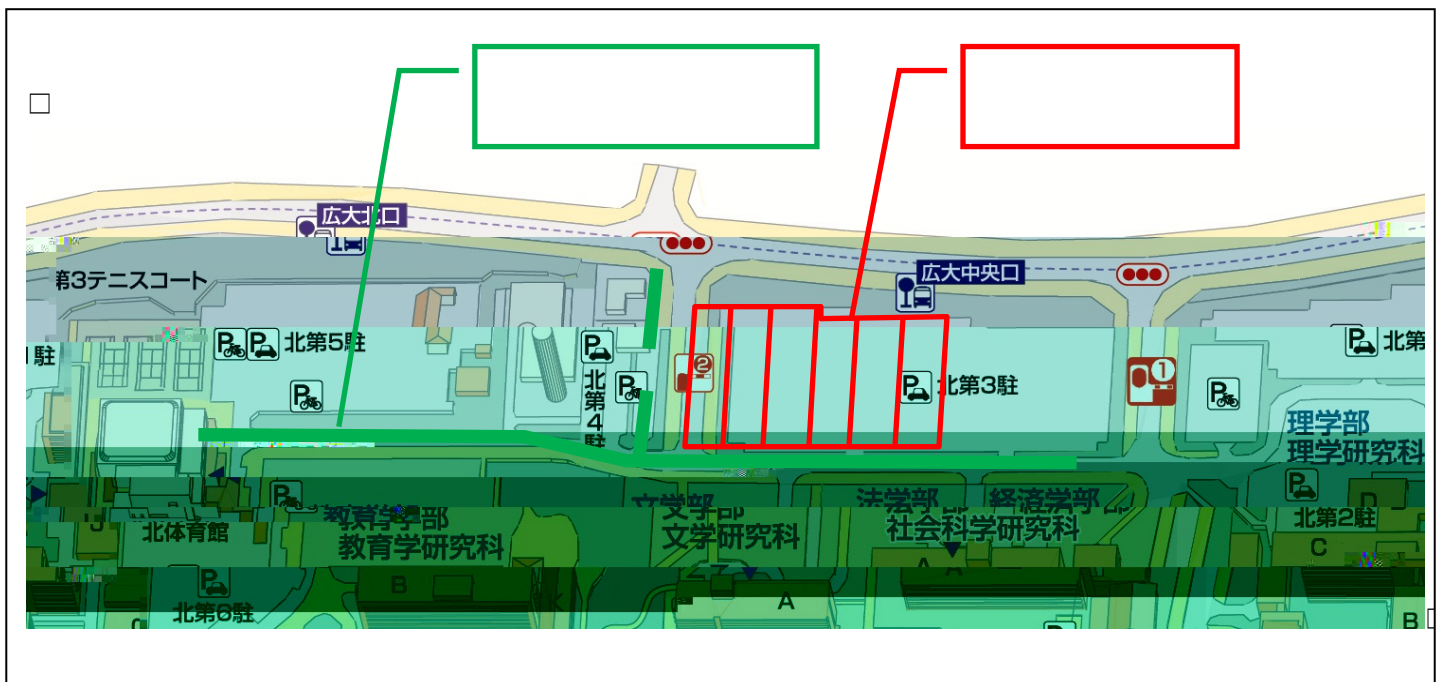

個別学力検査(前期日程)時の 東広島キャンパス内における 車両の通行・駐車について(お願い)

□

□

駐車禁止

□

車両通行禁止

広島大学入学センター