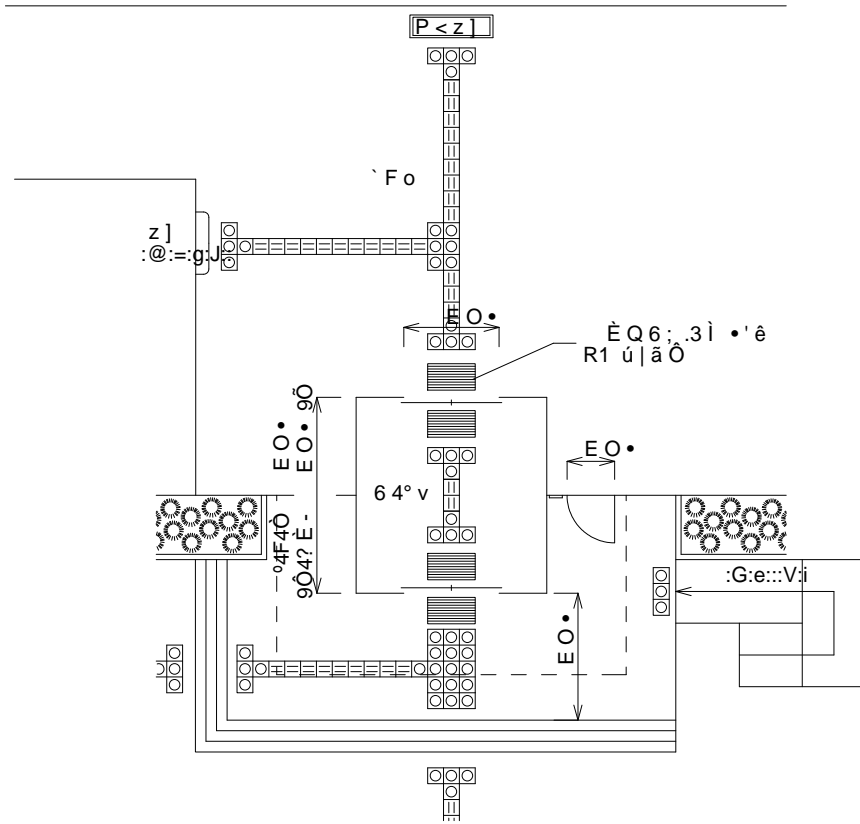

6 4° v k > »

%R1 | ÈQ6;
ã`ÈÿÖ¿