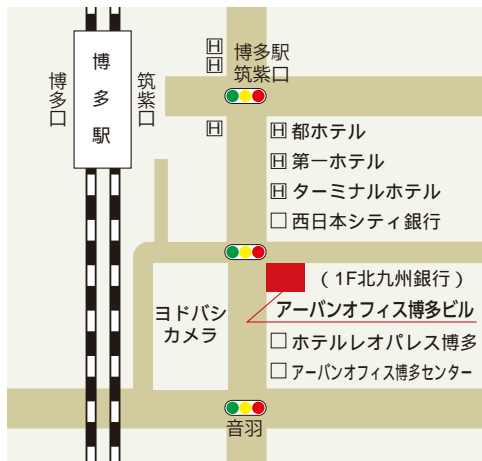

ACCESS

JR博多駅の筑紫口から・・・・・・・・・・ 徒歩1分

広島大学

広島大学入学センター 福岡オフィス

Hiroshima University Admission Center Fukuoka Office

〒812-0013 福岡市博多区博多駅東2丁目5-1 アーバンネット博多ビル4階123号室

TEL・FAX:092-432-5233

携帯 080-1632-4204