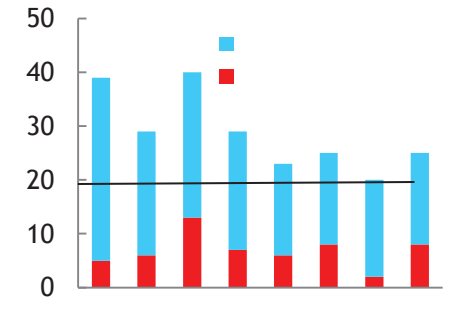

PBL

19

21

PBL

25

H26年9月

Blank rounded rectangular box with a small blue mark at the top center and a small blue mark at the bottom right.

Blank rounded rectangular box.

Blank rounded rectangular box.

\$%

be

3

\$!%~

; \$+

) #

%#

博士課程前期(修士課程)

博士課程後期

4

\$!&^^

- 21

→

(

)