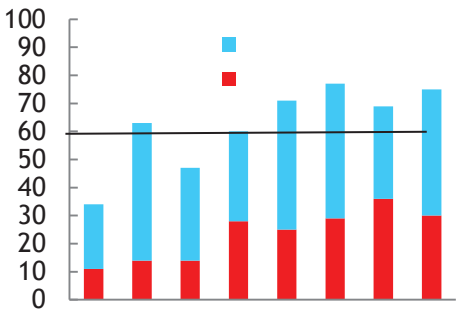

PBL

19

21

PBL

25

H26年9月

Blank rounded rectangular box with a small blue mark at the top center and a small blue mark at the bottom right.

Blank rounded rectangular box.

Blank rounded rectangular box.

\$%

be

3

\$!%~

; \$+

) #

%#

博士課程前期(修士課程)

博士課程後期

4

\$!&^^

- 21

→

(

)