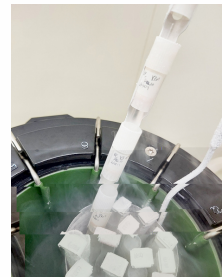

サブコース2

ニワトリの を 保 してみよう

中