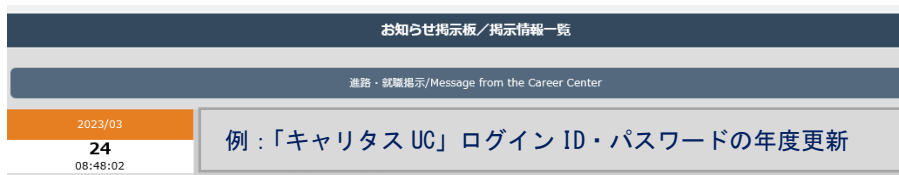

<「キャリアス UC」 ログイン ID・パスワードの調べ方>

①「学生情報の森もみじ」から「Myもみじ」へログイン

②「掲示」をクリック

③「掲示板参照」をクリック

④画面の一番下までスクロールして「掲示情報検索」をクリック

⑤「掲示板検索」画面で検索項目を設定

- ・「ジャンル」のプルダウンから「進路・路就職掲示」を選択
- ・「表題」の枠に「キャリアス」と入力

掲示板参照/掲示情報検索

●検索条件を入力してください。

ジャンル：
進路・就職掲示/Message from the Career Center

表題：
キャリアス
※中間一致

⑥画面下の「検索」をクリック

⑦「掲示情報一覧」からキャリアス UC の ID・パスワード年度更新に関する表題を選んでクリック 例：「キャリアス UC」ログイン ID・パスワードの年度更新

⑧キャリアス UC のログイン ID・パスワードが表示されます