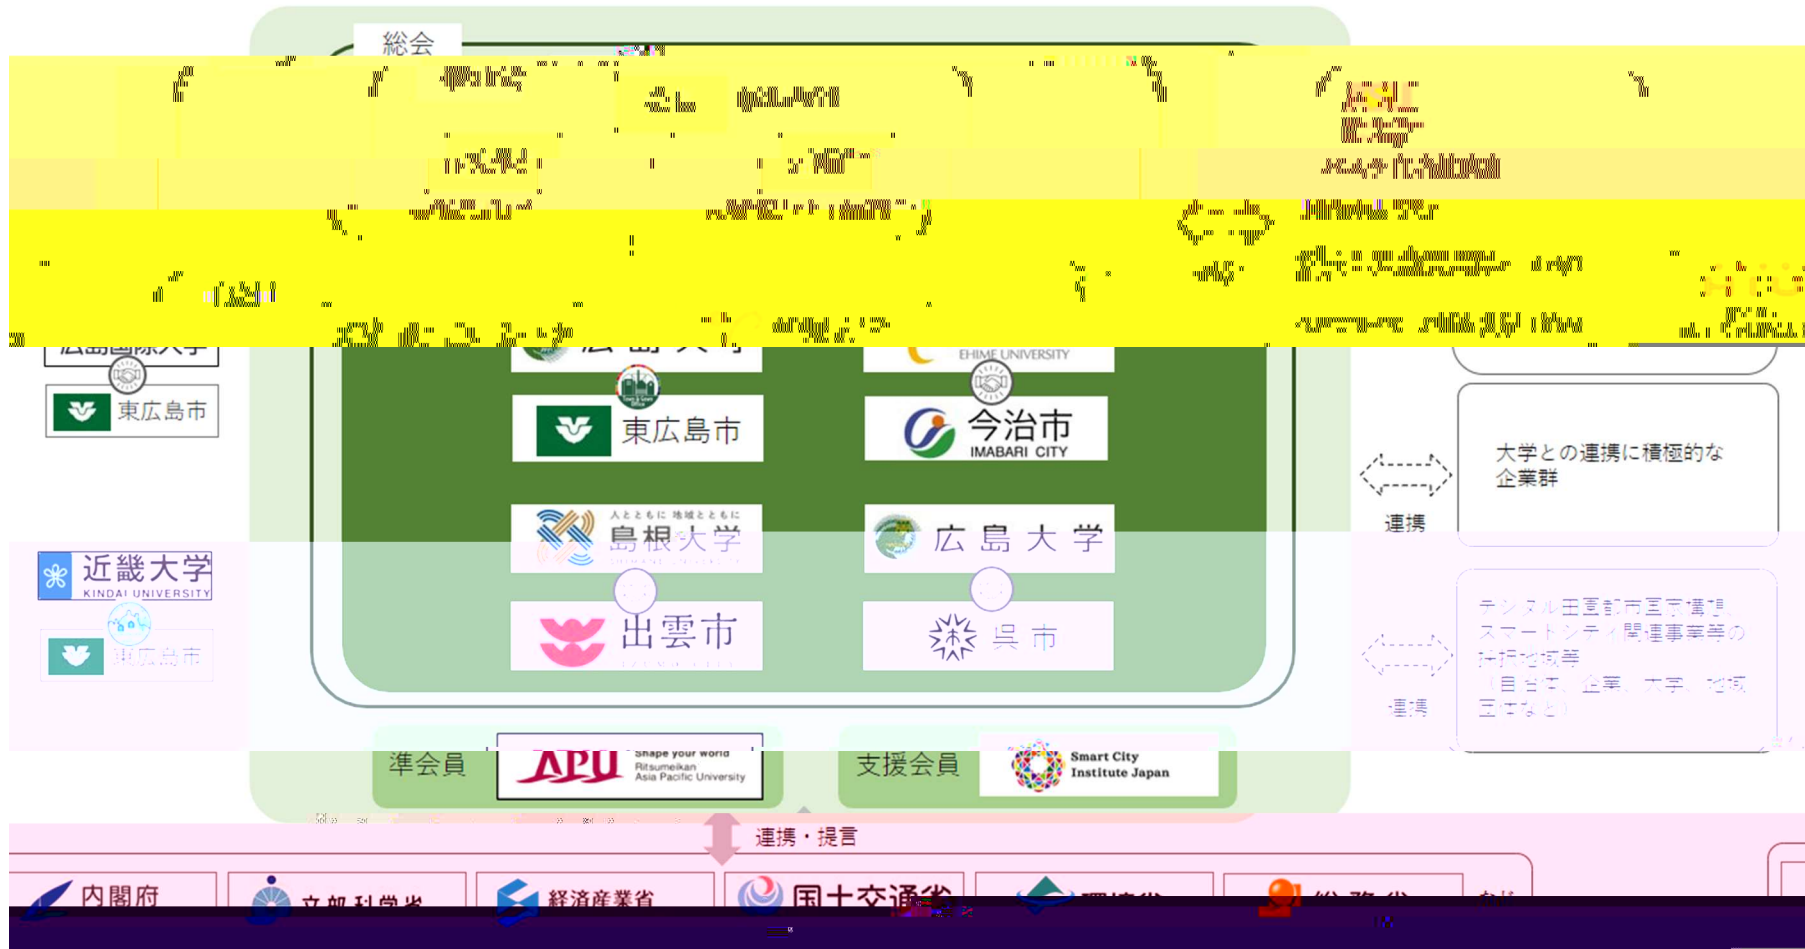

全国Town & Gown構想推進協議会 体制図

総会

準会員

支援会員

連携・提言

大学との連携に積極的な企業群

連携

デジタル田舎都市国家構想、スマートシティ関連事業等の採択地域等
(自治体、企業、大学、地域団体など)