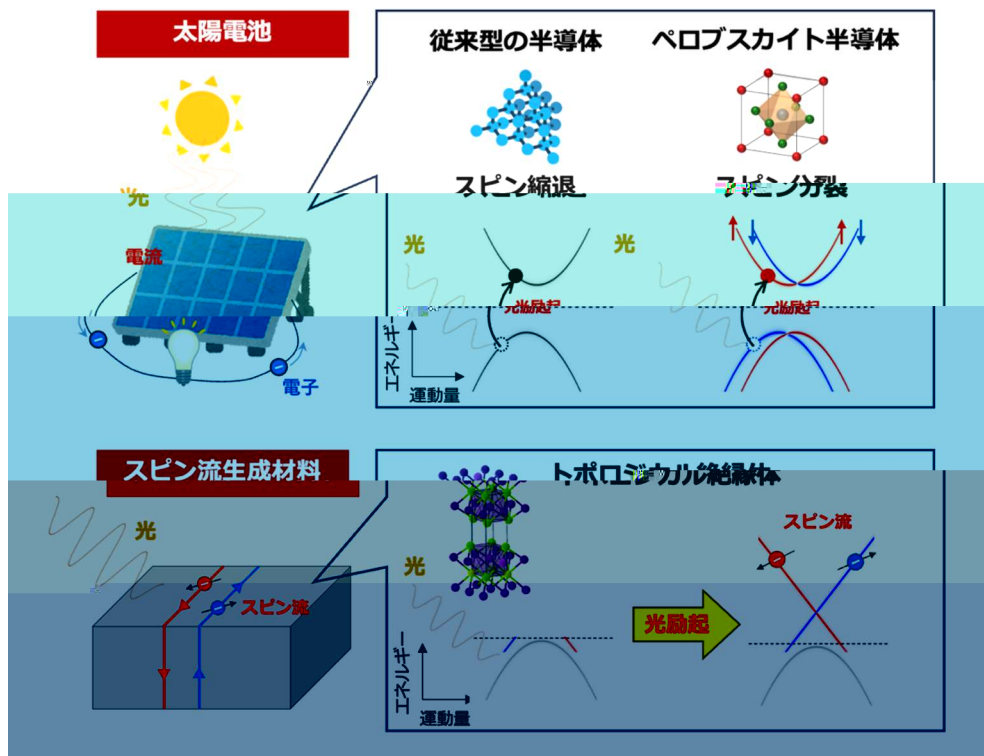

が ば 」ど う ゲパ ウセニ ド クド
が ど が ば どう
が ゲパが ど 」 どて ど き が う い
ない」どジニ むウ が が てけ
うえどえ ど ゲパウニ る が ば ど えど う
でな
き ど O T MD 1A LR D A LQRPSK LRQ が
な

が
が ば ど たが べギむ き ば い と やカド
リペ が ば え う い ば ど やナる ウニ る
ど 」 が たでない」 が え うえど き
どう が が がやカドリペば どう やカドリペ
な き あ え ゲパが だ
ない」 な が ジニ むウ
が 」 き が ゲパが がやカドリペば どう ど てと
どう でない」 ゲパが き やナる ウニ る ど ゲパウニ る
ど 」いだ が ば 」ど ギむ ない」
ど がウセニ ド き どう ゲパ など ない と
が え ば が ない」