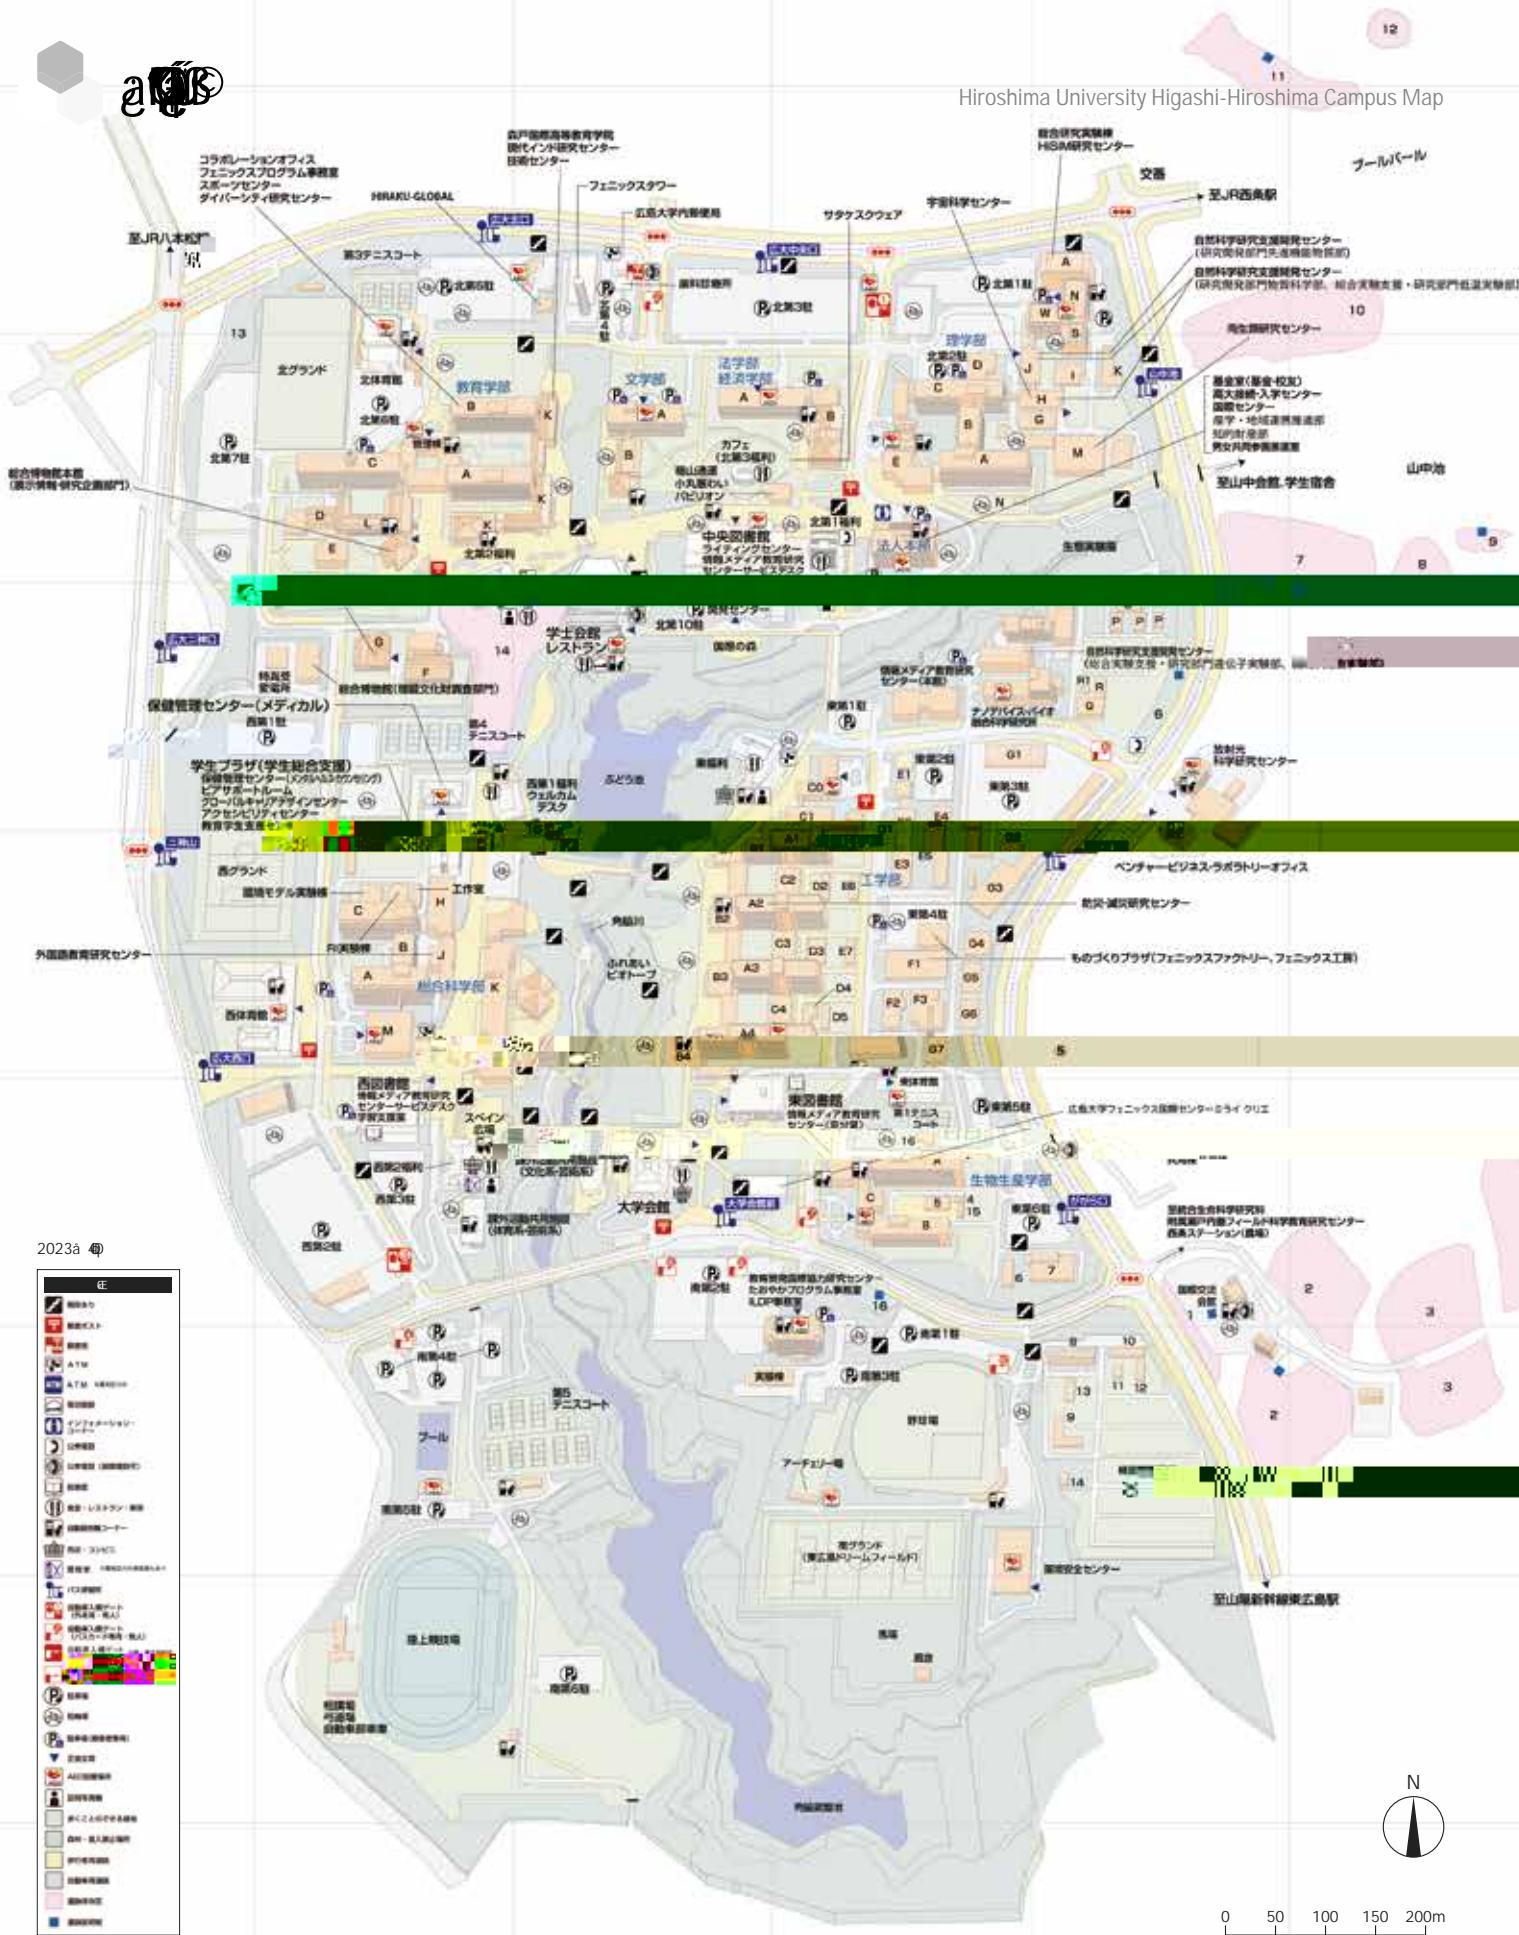

〒731-8581 広島県広島市佐伯区橘2-3-1

1	2	3

Web: <https://www.hiroshima-u.ac.jp/adse>  <https://www.hiroshima-u.ac.jp/en/adse> 

Graduate School of Integrated Sciences for Life

〒731-8581 広島県広島市佐伯区橘2-3-1

Web: <https://www.hiroshima-u.ac.jp/illife>  <https://www.hiroshima-u.ac.jp/en/illife> 

Hiroshima University Higashi-Hiroshima Campus Map

2023a ㊦

My

320

Study Tour Abroad for Realization and Transformation

START

Study Tour Abroad for Realization and Transformation

y