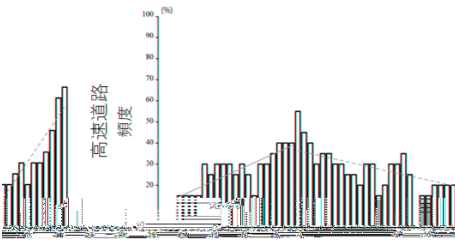

車両挙動異常

衝突までの時間

衝突までの時間

衝突までの時間

\_\_\_\_\_

\_\_\_\_\_

\_\_\_\_\_

\_\_\_\_\_