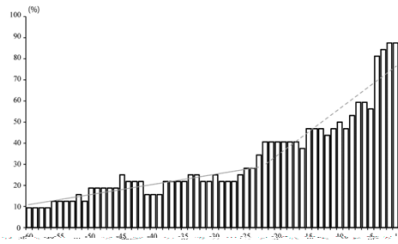

車両挙動異常

衝突までの時間

衝突までの時間

衝突までの時間

\_\_\_\_\_

\_\_\_\_\_

\_\_\_\_\_

\_\_\_\_\_