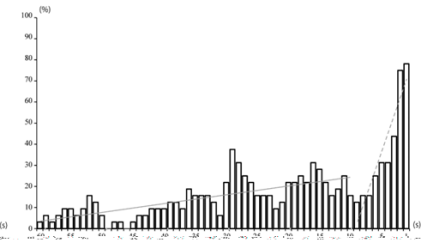

車両挙動異常

衝突までの時間

衝突までの時間

衝突までの時間

\_\_\_\_\_

\_\_\_\_\_

\_\_\_\_\_

\_\_\_\_\_