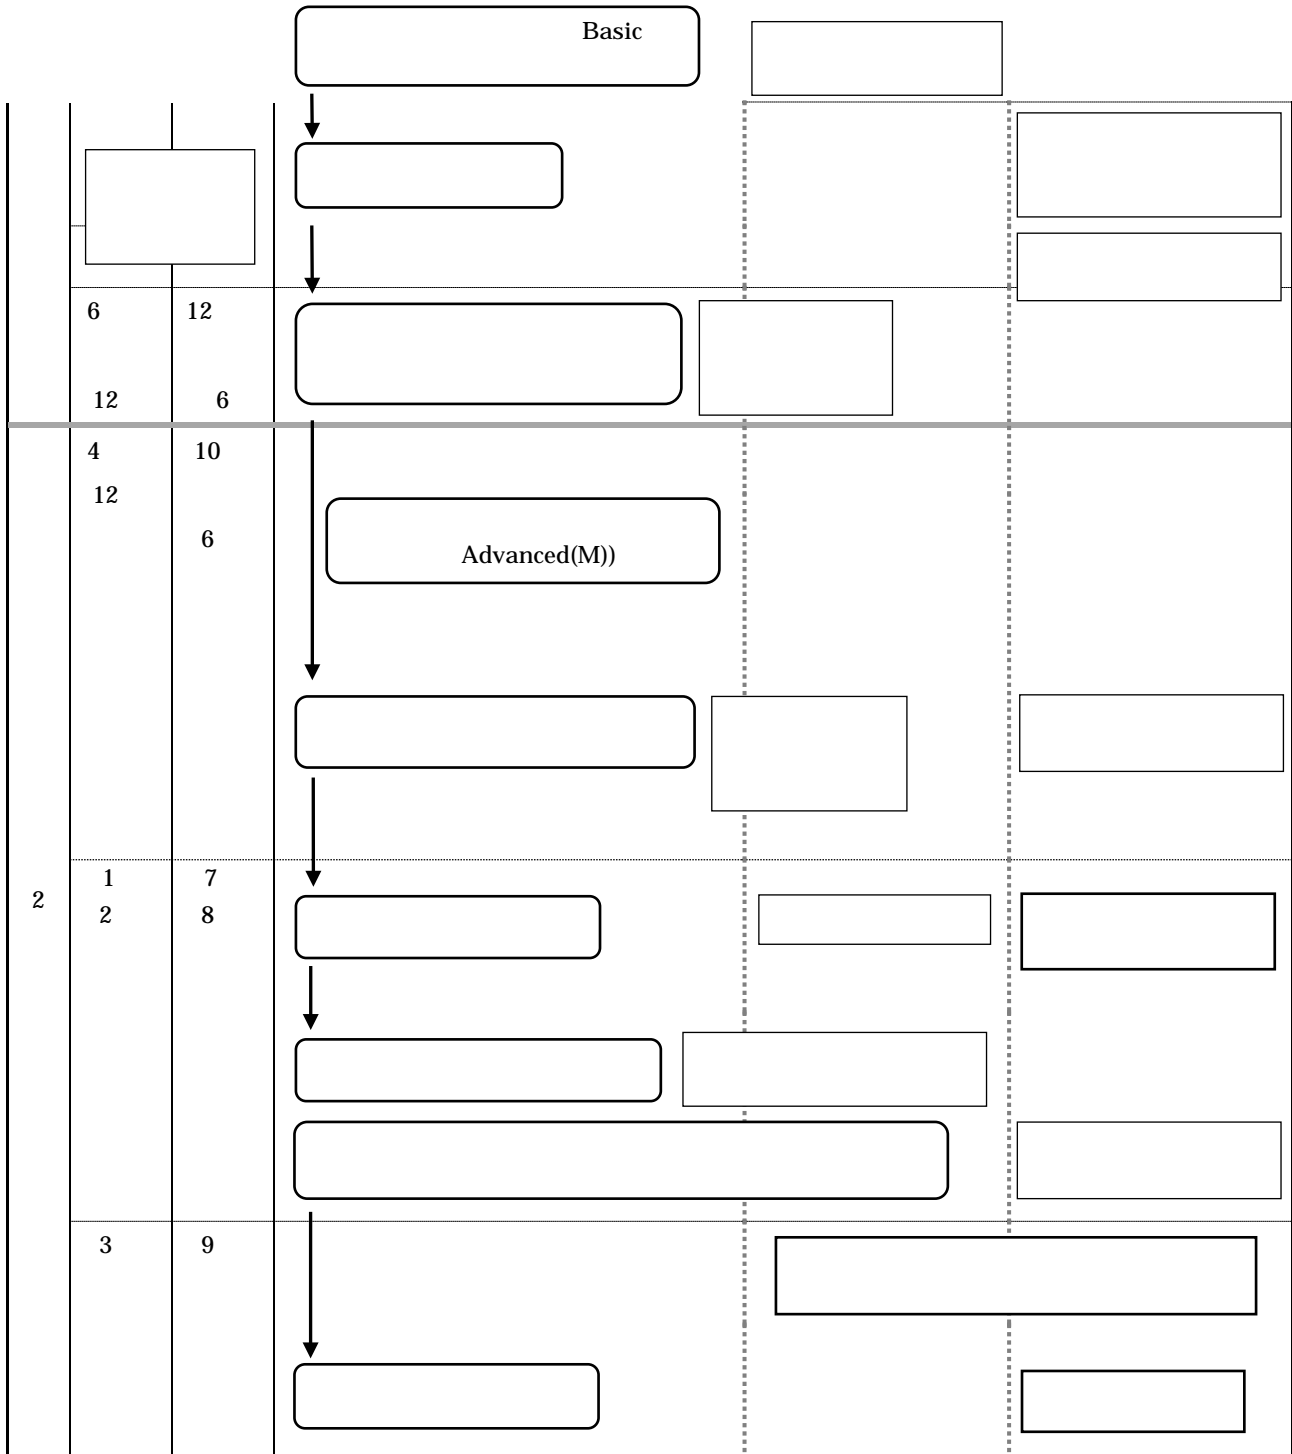

博士課程前期・専門職学位課程(教職大学院)の  
修士論文等作成スケジュール

1

1

2

1

2

1

3