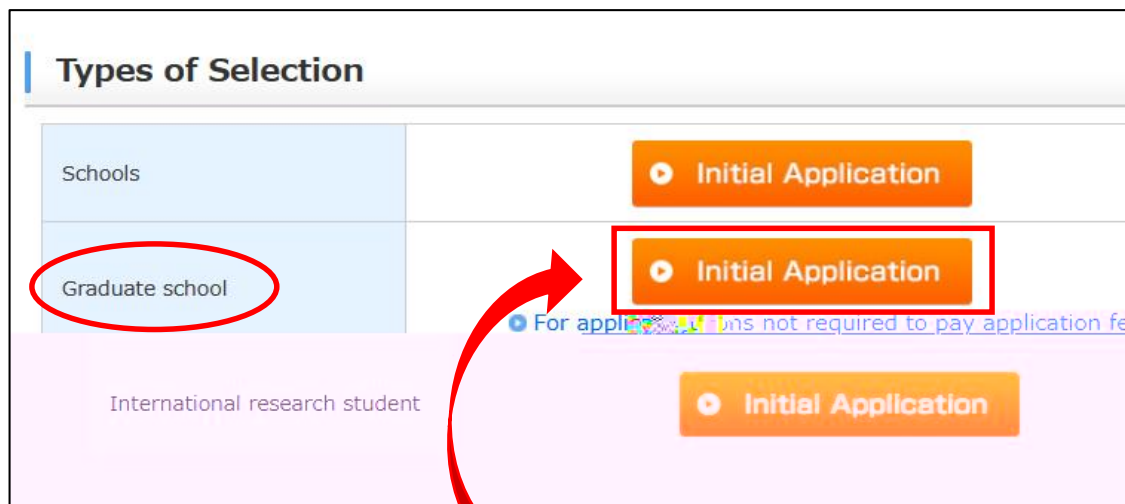

インターネット出願までの手続き *Internet application procedure*

U R r -U

l jaoa
Ajcheod

[dppl o sss*sa od po c j* ki denkod e l knp h pkl](#)
[dppl o sss*sa od po c j* ki denkod e a j l knp h pkl](#)

<<
Enter from here

he g Cn pa 0 dkk h kb eki a e h j a hpd 0 ea j ao