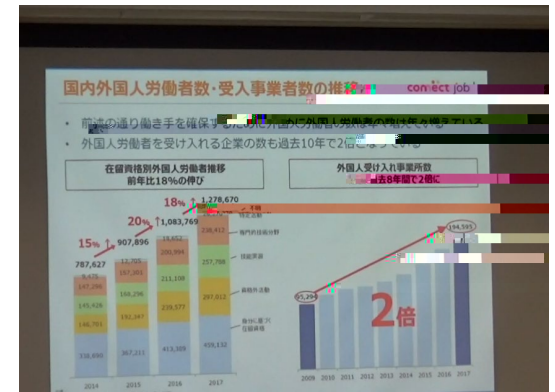

4.

HP

HP

My

Message from the

Career Center

于 年 月 在以下网址 行
可提供指 意的 音。