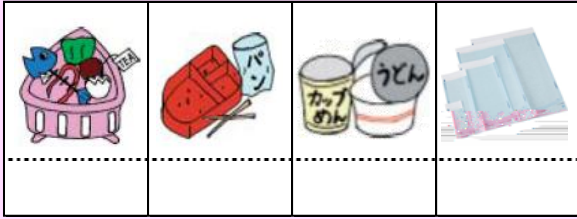

R4.12~

ゴミの分別方法

まぜればごみ

ルールを守って出してください !!

原

平日に各集

電気コード，浄水器
カートリッジ（家庭
用），使い捨てカイロ

め