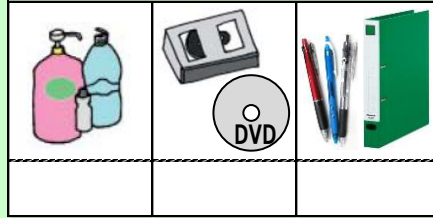

R4.12~

ゴミの分別方法

まぜればごみ

ルールを守って出してください !!

原

平日に各集

電気コード，浄水器
カートリッジ（家庭
用），使い捨てカイロ

め