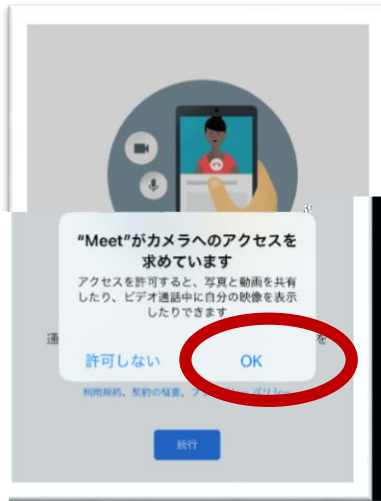

6月17日 (最終編集: 6月17日)

G meet

➤ _____

➤ _____

ログイン

メールアドレスとパスワード

個人情報カード

Meet

ログイン

ログイン

カメラマーク

参加

学校側のカメラはオン、
教室（授業中の様子）が映っています。

参加中のメンバーの名前が表示されます。

視聴・参加している、
お子様のカウン