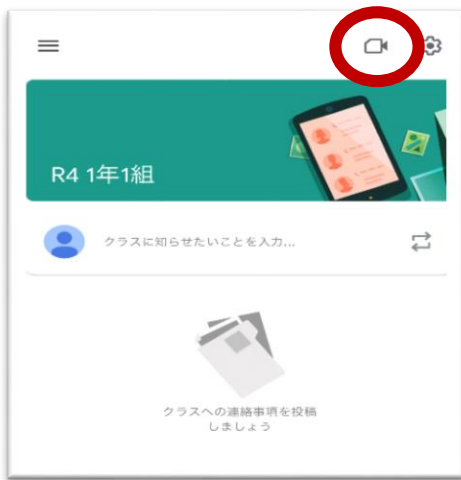

6月17日 (最終編集: 6月17日)

G meet

➤ _____

➤ _____

ログイン

メールアドレスとパスワード

個人情報カード

Meet

ログイン

ログイン

カメラマーク

参加

学校側のカメラはオン、
教室（授業中の様子）が映っています。

参加中のメンバーの名前が表示されます。

視聴・参加している、
お子様のカウン