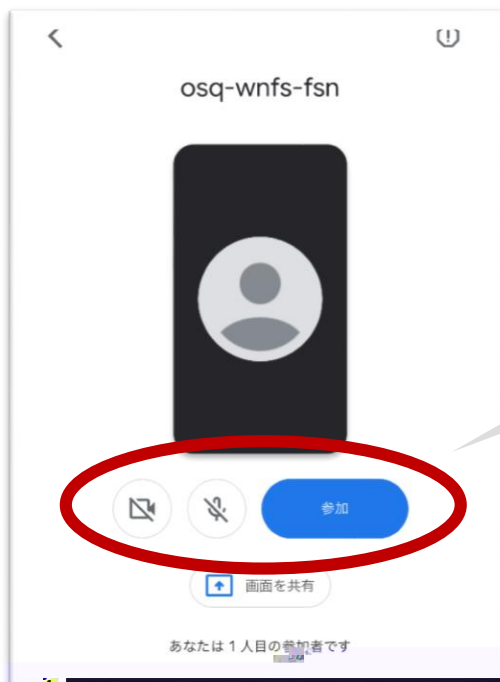

ログイン

ログイン

カメラマーク

参加

学校側のカメラはオン、
教室（授業中の様子）が映っています。

参加中のメンバーの名前が表示されます。

視聴・参加している、
お子様のカウン