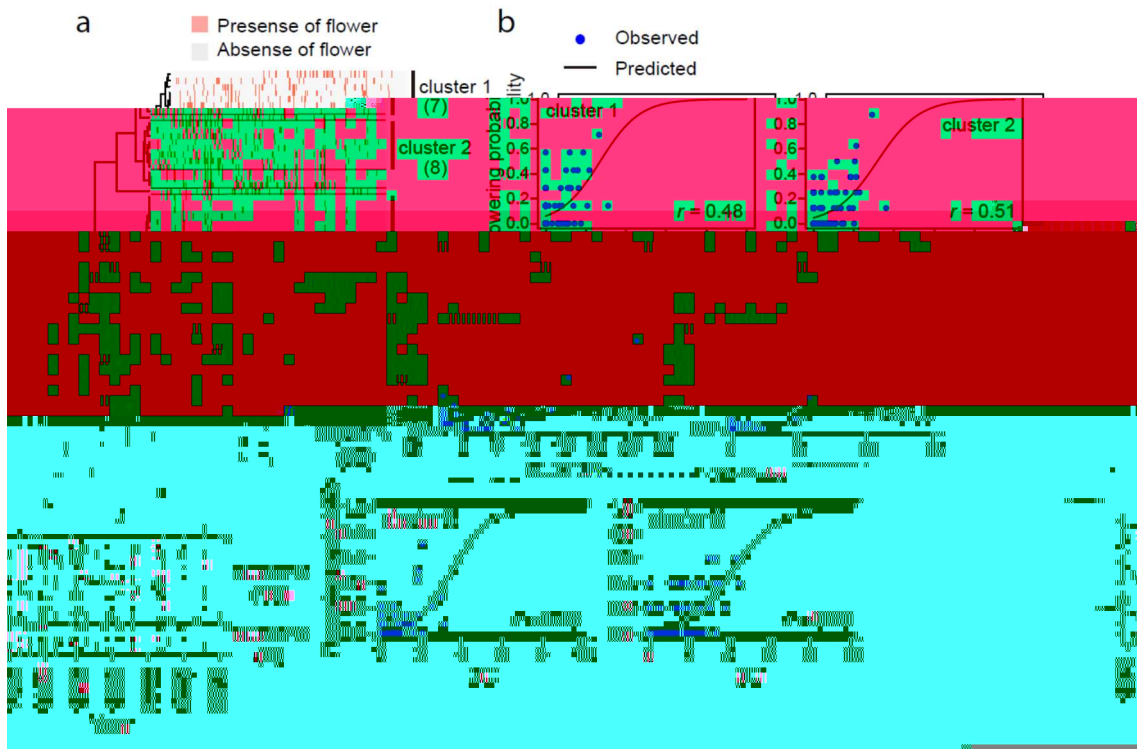

論文発表

マレーシア森林研究所見本林(arboretum)

開花・結実フェノロジー

図2 フタバガキ科95種のクラスター分類(a)と統計モデルによる各クラスターにおける開花予測。

[Redacted]

[Redacted]

[Redacted]

[Redacted]