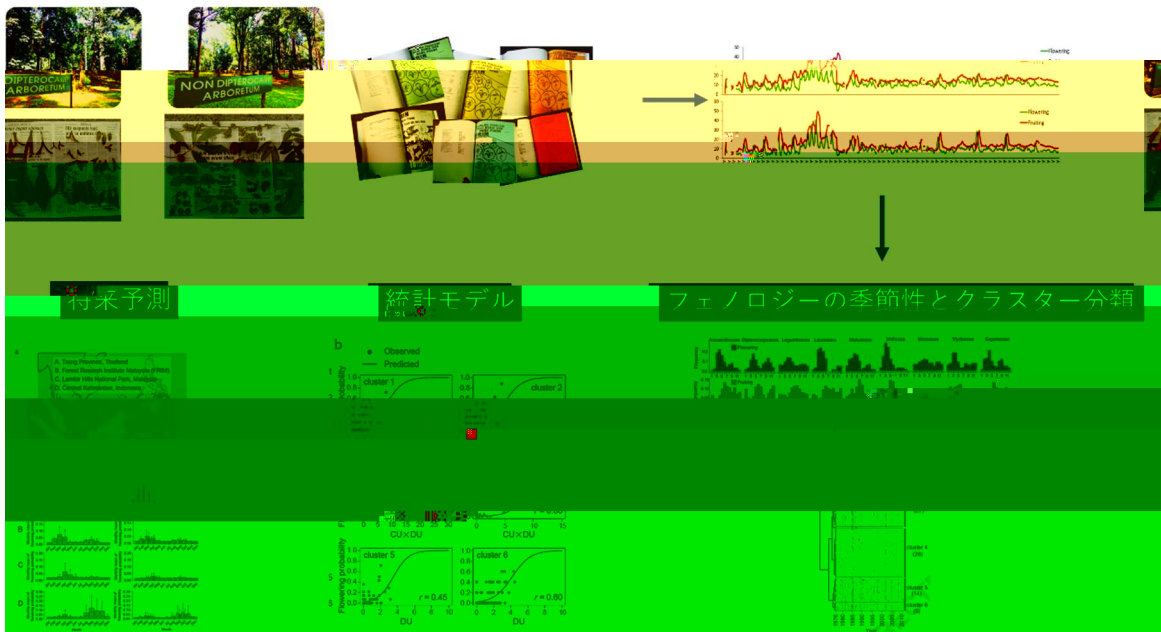

論文発表

マレーシア森林研究所見本林(arboretum)

開花・結実フェノロジー

図2 フタバガキ科95種のクラスター分類(a)と統計モデルによる各クラスターにおける開花予測。

[Redacted]

[Redacted]

[Redacted]

[Redacted]