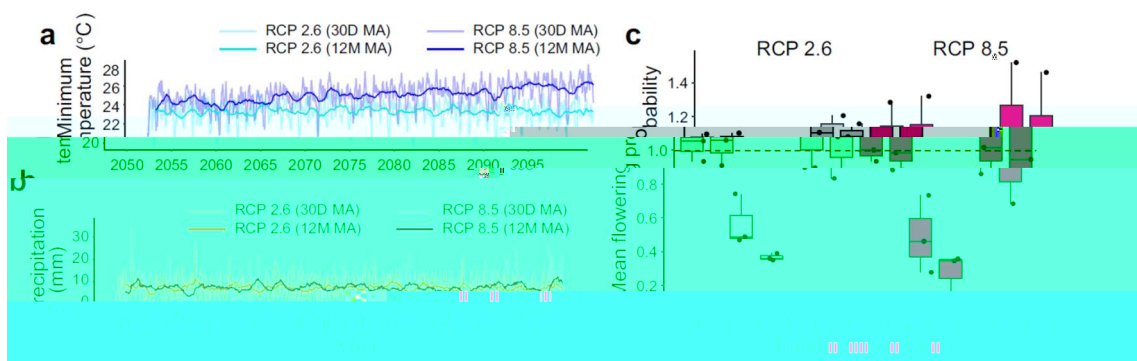

論文発表

マレーシア森林研究所見本林(arboretum)

開花・結実フェノロジー

図2 フタバガキ科95種のクラスター分類(a)と統計モデルによる各クラスターにおける開花予測。

[Redacted]

[Redacted]

[Redacted]

[Redacted]