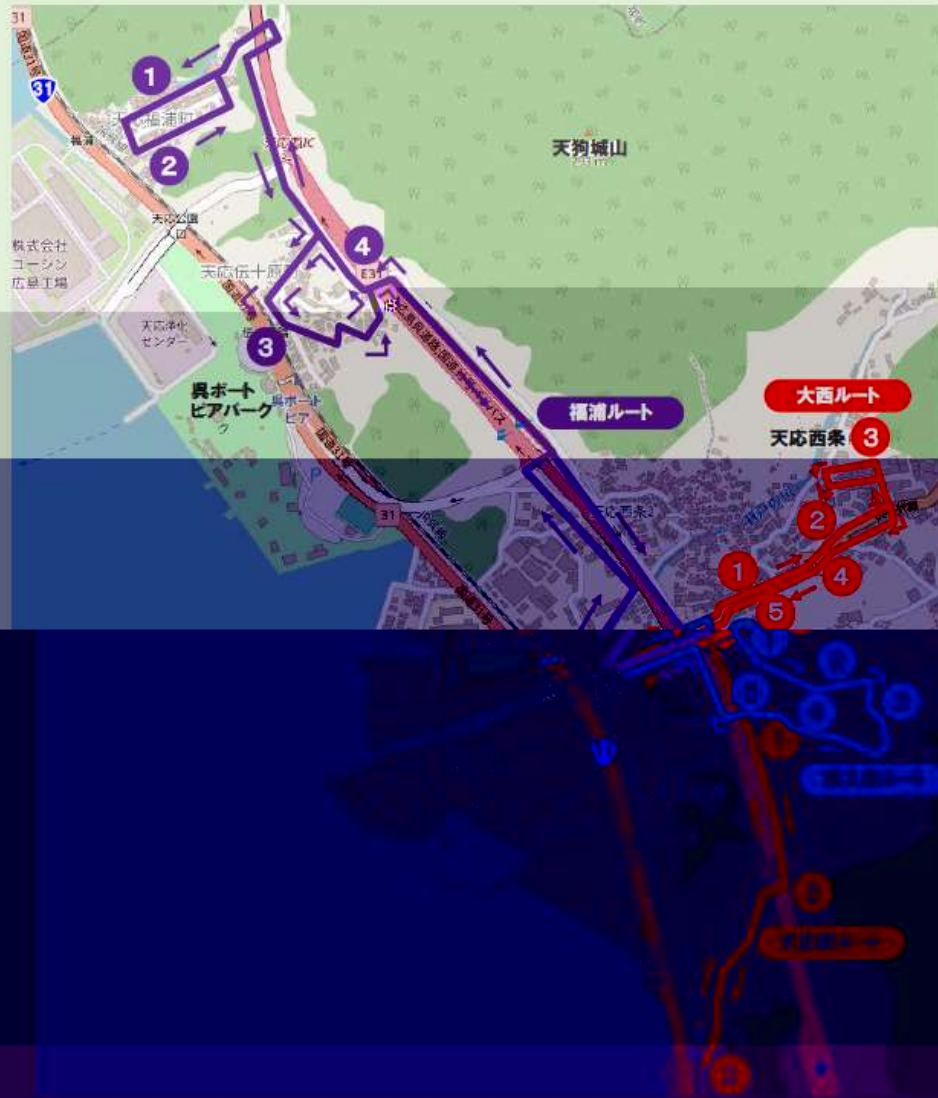

オープニング試乗会

場所：大宮ふれあい集会所 発着

予約不要・先着順

グリーンスローモビリティ 実証実験運行のご案内

運行期間 令和3年10月7日(木)~15日(金)
※10月13日(水)は運休

→天宮市民センターへの行き帰りに

ご利用ください。
ご利用ください。

実験の目的

グリーンスローモビリティ運行ルート図

大西ルート

※時刻表は目安です。天候や交通状況によって遅れる場合がございます。

| 番号 | 乗降場所 | 時刻表 | | | | | |
|----|-----------------|------|-------|-------|-------|-------|-------|
| | | 第1便 | 第2便 | 第3便 | 第4便 | 第5便 | 第6便 |
| ㉞ | 天応市民センター | — | 10:15 | 12:10 | 13:15 | 15:10 | 16:15 |
| ① | 西条3丁目「乗松邸」敷地前 | 9:12 | 10:17 | 12:12 | 13:17 | 15:12 | 16:17 |
| ② | 大西自治会掲示板前 | 9:13 | 10:18 | 12:13 | 13:18 | 15:13 | 16:18 |
| ③ | 大西自治会館前 | 9:15 | 10:20 | 12:15 | 13:20 | 15:15 | 16:20 |
| ④ | 西条4丁目「さわだ理容院」対岸 | 9:17 | 10:22 | 12:17 | 13:22 | 15:17 | 16:22 |
| ⑤ | 西条4丁目「井手原邸」対岸 | 9:18 | 10:23 | 12:18 | 13:23 | 15:18 | 16:23 |
| ㉞ | 天応市民センター | 9:20 | 10:25 | 12:20 | 13:25 | 15:20 | 16:25 |

東久保ルート

| 番号 | 乗降場所 | 時刻表 | | | | |
|----|---------------------|-------|-------|-------|-------|-------|
| | | 第1便 | 第2便 | 第3便 | 第4便 | 第5便 |
| ㉞ | 天応市民センター | 9:55 | 11:00 | 12:55 | 14:00 | 15:55 |
| ① | 東久保2丁目「ミコンテラス駐車場」付近 | 9:58 | 11:03 | 12:58 | 14:03 | 15:58 |
| ② | 東久保2丁目「笹田邸」隣駐車場 | 9:59 | 11:04 | 12:59 | 14:04 | 15:59 |
| ③ | 安定寺前 | 10:00 | 11:05 | 13:00 | 14:05 | 16:00 |
| ④ | 東久保1丁目「羽根邸」前駐車場 | 10:02 | 11:07 | 13:02 | 14:07 | 16:02 |
| ⑤ | 東久保1丁目「豊島邸」隣駐車場 | 10:03 | 11:08 | 13:03 | 14:08 | 16:03 |
| ㉞ | 天応市民センター | 10:05 | 11:10 | 13:05 | 14:10 | 16:05 |

天応駅ルート

| 番号 | 乗降場所 | 時刻表 | | | | |
|----|----------------------|------|-------|-------|-------|-------|
| | | 第1便 | 第2便 | 第3便 | 第4便 | 第5便 |
| ㉞ | 天応市民センター | 9:30 | 10:35 | 12:30 | 13:35 | 15:30 |
| ① | 東久保1丁目「宮本邸」前三差路（駅方面） | 9:33 | 10:38 | 12:33 | 13:38 | 15:33 |
| ② | 下久保1丁目「宮本邸」前（駅方面） | 9:34 | 10:39 | 12:34 | 13:39 | 15:34 |