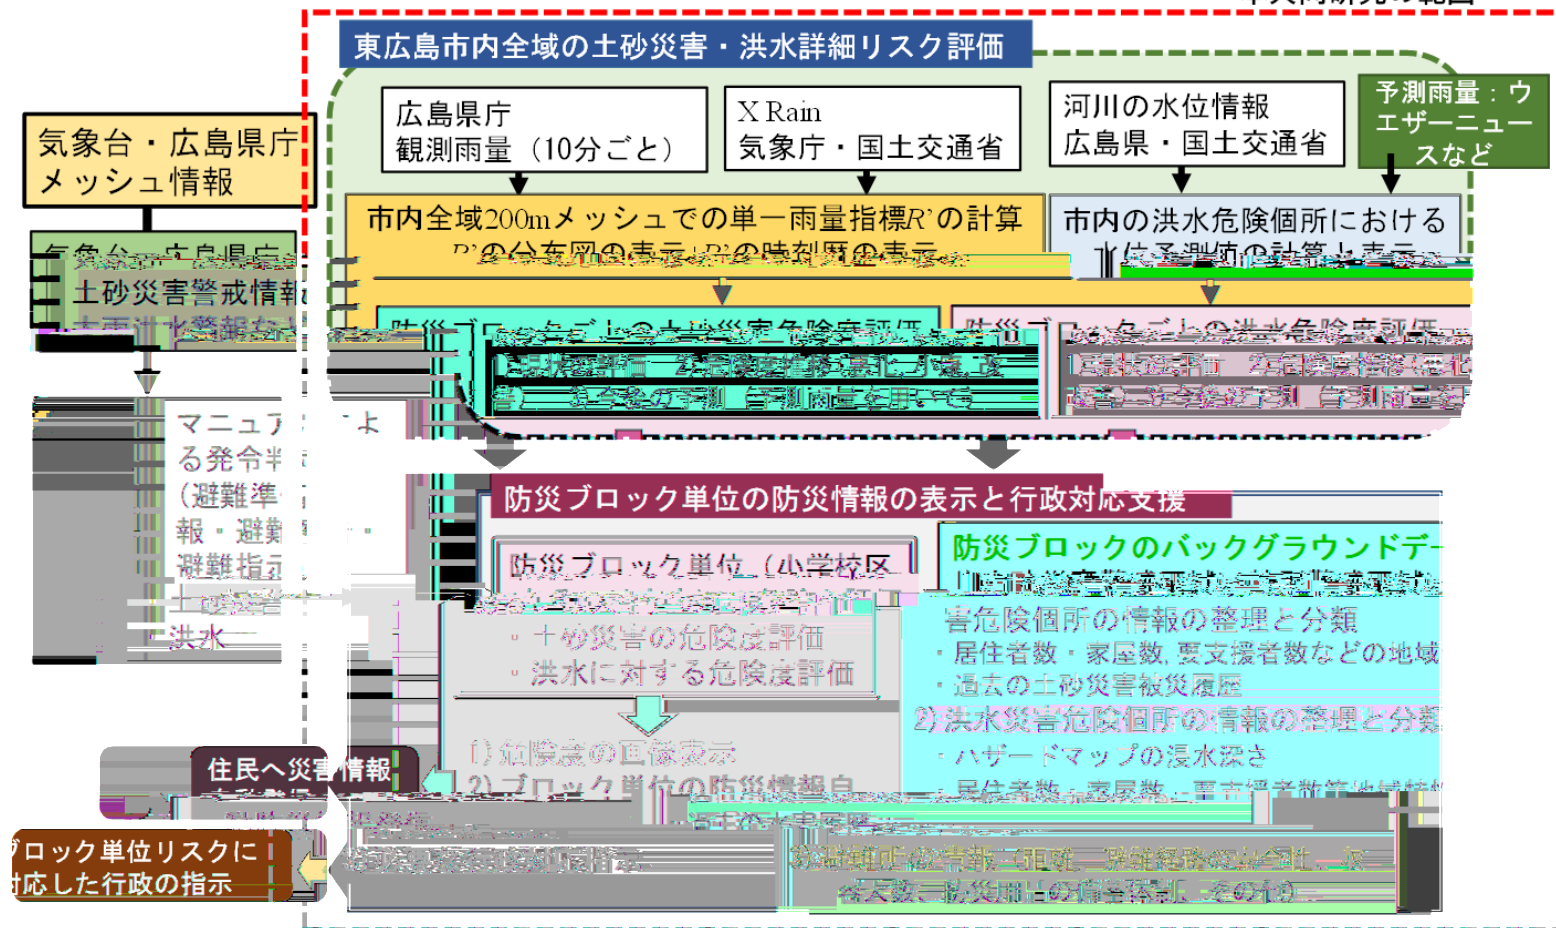

本共同研究の範囲

(a) 室内におけるDIG作業状況による地域のつくりや課題の整理