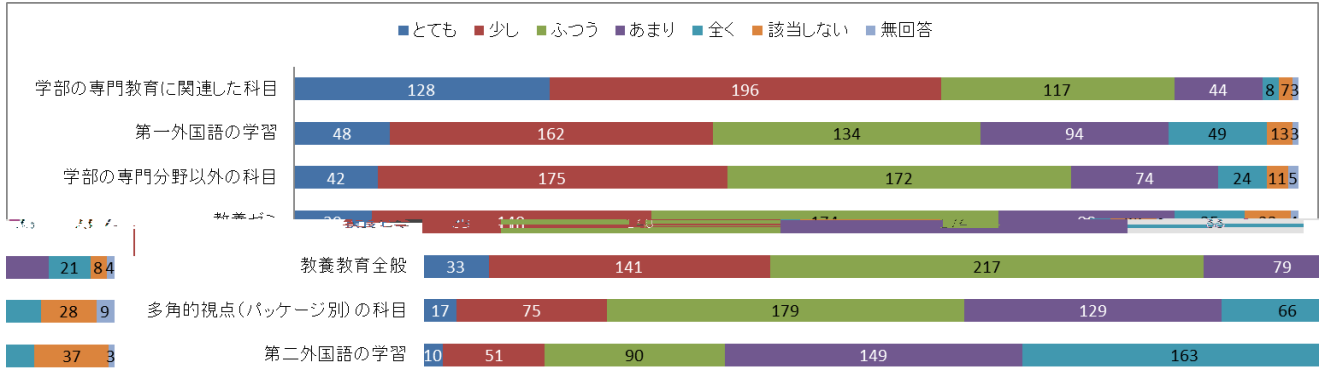

平成 21 年度卒業生フォローアップ調査

21

27 12 25 28 2 28

2497

(6. 学士課程教育について)

【質問】(1) 教養教育の下の項目は、現在どの程度役に立っていますか？

【結果】

【質問】(2) 専門教育の下の項目は、現在どの程度役に立っていますか？

【結果】

(7. 学生支援について)

【質問】 学生対応・支援で下の項目はどの程度、充実していましたか？

【結果】

(8. 学生生活について)

【質問】 (1) 下のような各項目は、学生時代のあなたにどの程度あてはまりますか？

【結果】

平成 21 年度卒業生フォローアップ調査