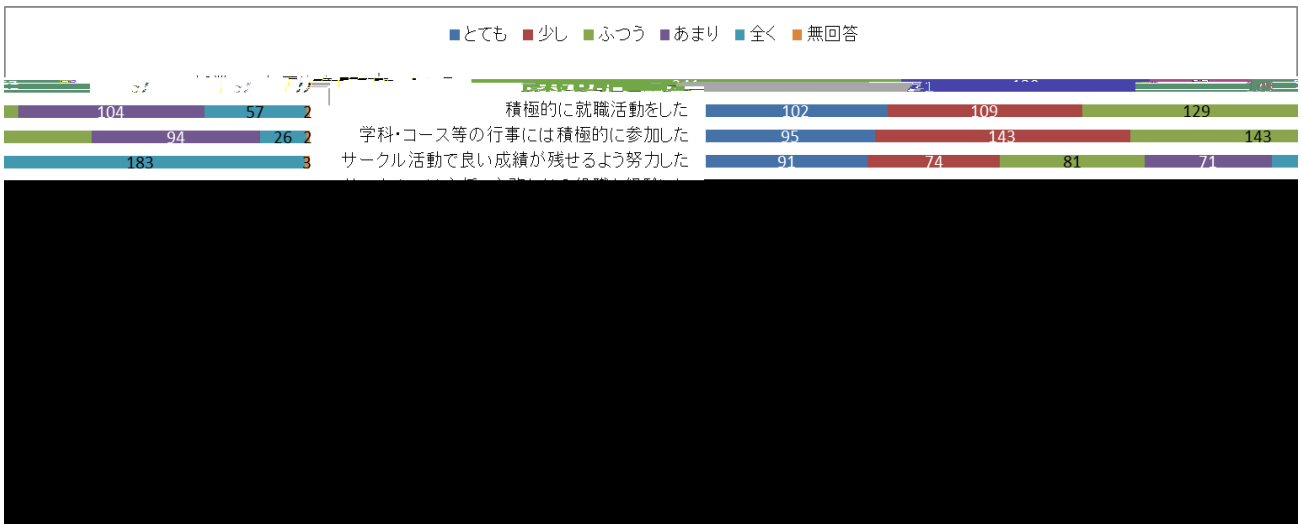

平成 21 年度卒業生フォローアップ調査

21

27 12 25 28 2 28

2497

(6. 学士課程教育について)

【質問】(1) 教養教育の下の項目は、現在どの程度役に立っていますか？

【結果】

【質問】(2) 専門教育の下の項目は、現在どの程度役に立っていますか？

【結果】

(7. 学生支援について)

【質問】 学生対応・支援で下の項目はどの程度、充実していましたか？

【結果】

(8. 学生生活について)

【質問】 (1) 下のような各項目は、学生時代のあなたにどの程度あてはまりますか？

【結果】

平成 21 年度卒業生フォローアップ調査