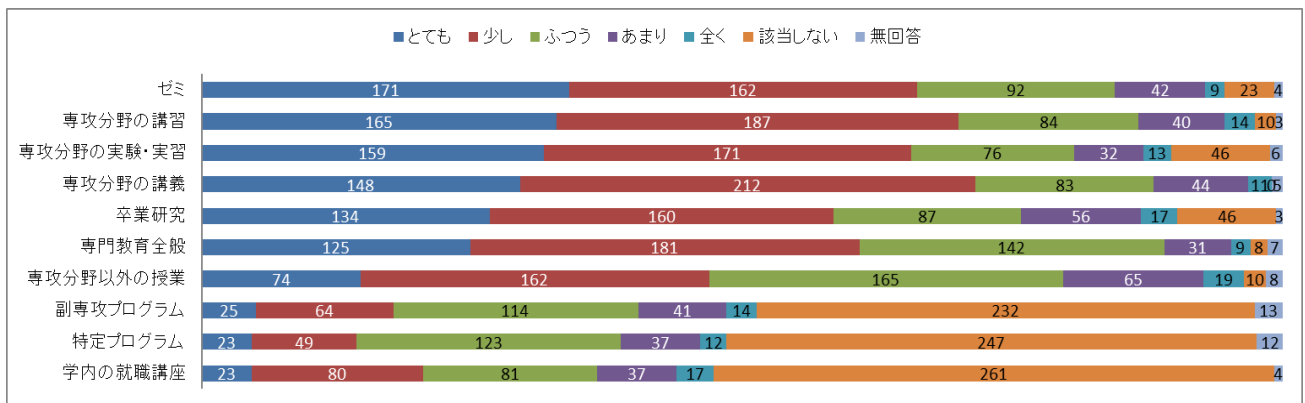

平成 21 年度卒業生フォローアップ調査

21

27 12 25 28 2 28

2497

(6. 学士課程教育について)

【質問】(1) 教養教育の下の項目は、現在どの程度役に立っていますか？

【結果】

【質問】(2) 専門教育の下の項目は、現在どの程度役に立っていますか？

【結果】

(7. 学生支援について)

【質問】 学生対応・支援で下の項目はどの程度、充実していましたか？

【結果】

(8. 学生生活について)

【質問】 (1) 下のような各項目は、学生時代のあなたにどの程度あてはまりますか？

【結果】

平成 21 年度卒業生フォローアップ調査