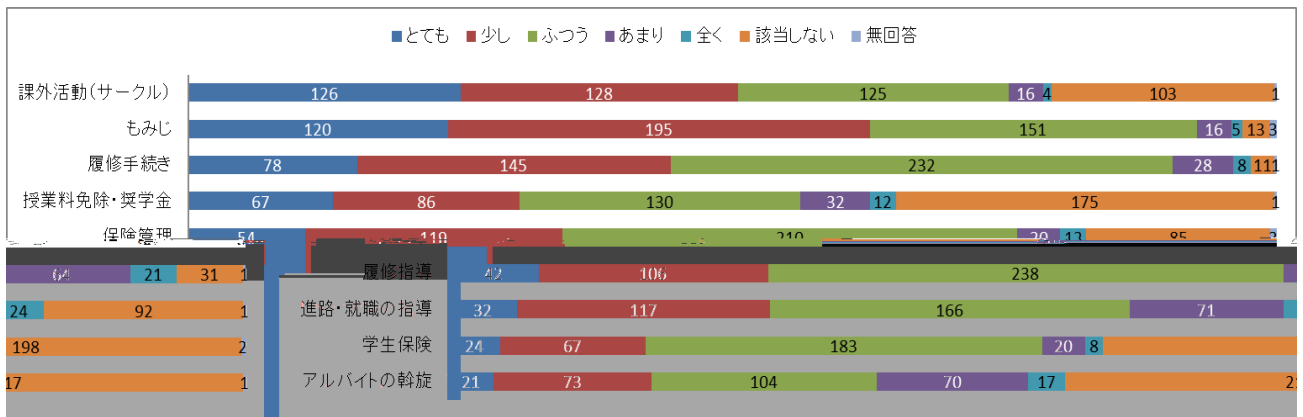

平成 21 年度卒業生フォローアップ調査

21

27 12 25 28 2 28

2497

(6. 学士課程教育について)

【質問】(1) 教養教育の下の項目は、現在どの程度役に立っていますか？

【結果】

【質問】(2) 専門教育の下の項目は、現在どの程度役に立っていますか？

【結果】

(7. 学生支援について)

【質問】 学生対応・支援で下の項目はどの程度、充実していましたか？

【結果】

(8. 学生生活について)

【質問】 (1) 下のような各項目は、学生時代のあなたにどの程度あてはまりますか？

【結果】

平成 21 年度卒業生フォローアップ調査