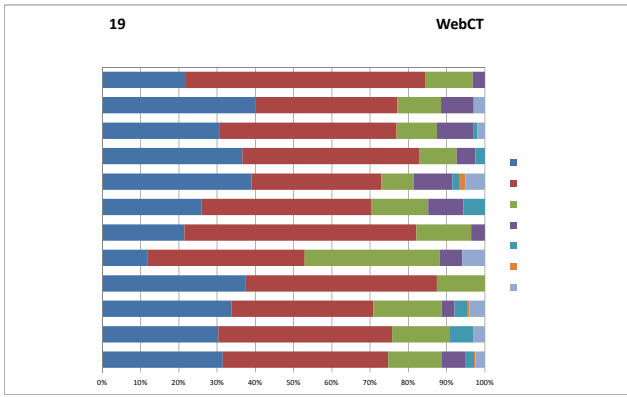

、  
そ

1

3

7

12

13

く 共 9 「  
 25  
 5 5 21.43 そ  
 で つに。、  
 そ、  
 そ、  
 24  
 25 24 た  
 0 0 25 14.5 25  
 0 、 80  
 に、  
 24 25 20 25 ね  
 7 に、ね、ね、に、  
 に、ね、ね、に、  
 ね、  
 、○

「  
22  
ち  
23

8

9

15

25

そ

- (1)
- (2)
- (3)

そ

26 2 1