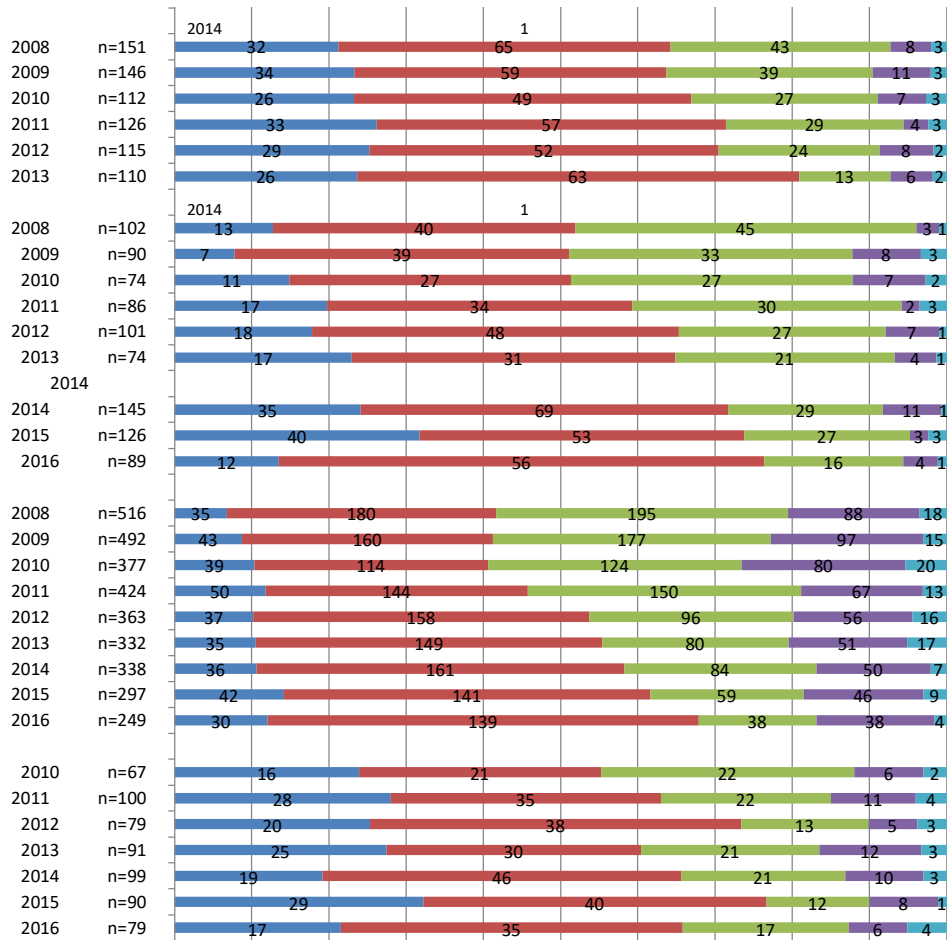

【質問】 5. 大学生生活全般の下の項目は、現在どの程度役に立っていますか？

【結果】

(6. 学士課程教育について)

【質問】(1) 教養教育の下の項目は、現在どの程度役に立っていますか？

【結果】

【質問】（２）専門教育の下の項目は、現在どの程度役に立っていますか？

【結果】

(7. 学生支援について)

【質問】 学生対応・支援で下の項目はどの程度、充実していましたか？

【結果】

(8. 学生生活について)

【質問】(1) 下のような各項目は、学生時代のあなたにどの程度あてはまりますか？

【結果】

2008 n=527
 2009 n=501
 2010 n=379
 2011 n=426
 2012 n=368
 2013 n=335
 2014
 2015
 2016

2008 n=526
 2009 n=500
 2010 n=379
 2011 n=427
 2012 n=368
 2013 n=335
 2014
 2015
 2016