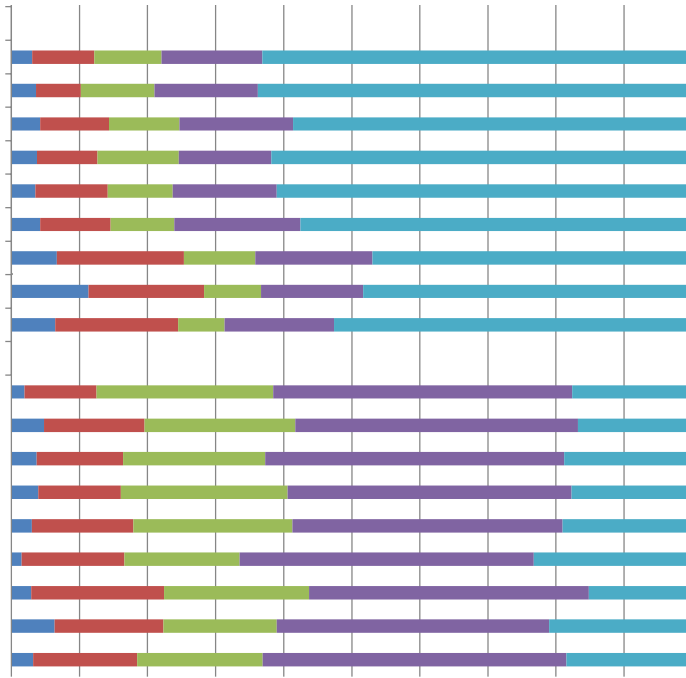

【質問】 5. 大学生生活全般の下の項目は、現在どの程度役に立っていますか？

【結果】

(6. 学士課程教育について)

【質問】(1) 教養教育の下の項目は、現在どの程度役に立っていますか？

【結果】

【質問】（２）専門教育の下の項目は、現在どの程度役に立っていますか？

【結果】

(7. 学生支援について)

【質問】 学生対応・支援で下の項目はどの程度、充実していましたか？

【結果】

(8. 学生生活について)

【質問】(1) 下のような各項目は、学生時代のあなたにどの程度あてはまりますか？

【結果】

2008 n=527
 2009 n=501
 2010 n=379
 2011 n=426
 2012 n=368
 2013 n=335
 2014
 2015
 2016

2008 n=526
 2009 n=500
 2010 n=379
 2011 n=427
 2012 n=368
 2013 n=335
 2014
 2015
 2016