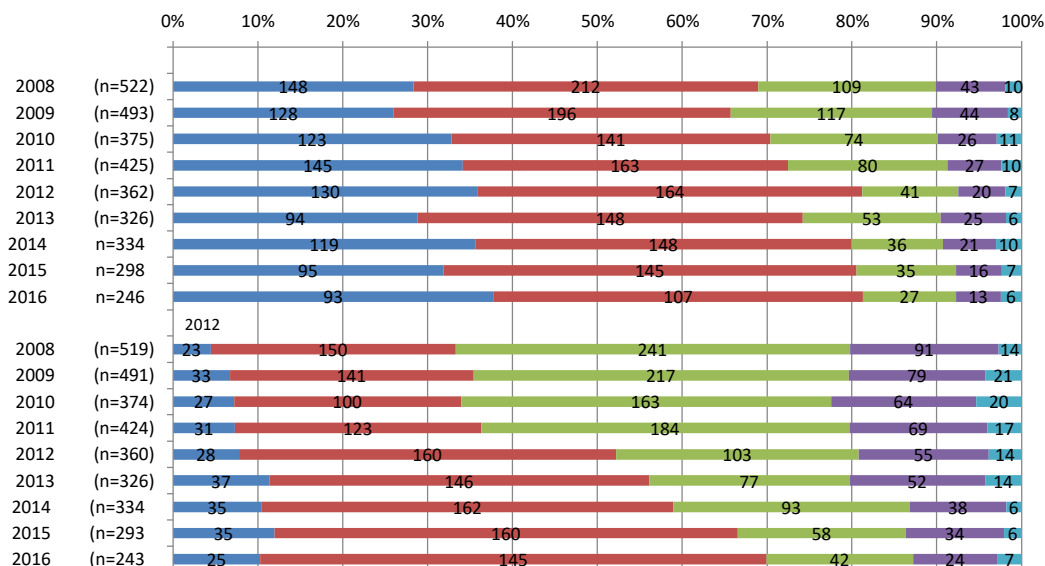

【質問】 5. 大学生生活全般の下の項目は、現在どの程度役に立っていますか？

【結果】

(6. 学士課程教育について)

【質問】(1) 教養教育の下の項目は、現在どの程度役に立っていますか？

【結果】

【質問】（２）専門教育の下の項目は、現在どの程度役に立っていますか？

【結果】

(7. 学生支援について)

【質問】 学生対応・支援で下の項目はどの程度、充実していましたか？

【結果】

(8. 学生生活について)

【質問】(1) 下のような各項目は、学生時代のあなたにどの程度あてはまりますか？

【結果】

2008 n=527
 2009 n=501
 2010 n=379
 2011 n=426
 2012 n=368
 2013 n=335
 2014
 2015
 2016

2008 n=526
 2009 n=500
 2010 n=379
 2011 n=427
 2012 n=368
 2013 n=335
 2014
 2015
 2016