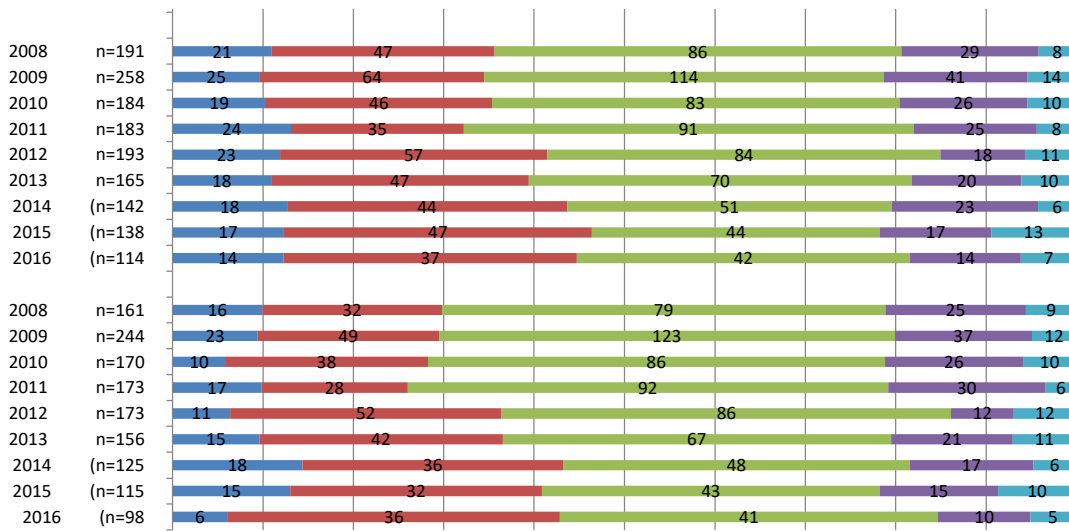

【質問】 5. 大学生生活全般の下の項目は、現在どの程度役に立っていますか？

【結果】

(6. 学士課程教育について)

【質問】(1) 教養教育の下の項目は、現在どの程度役に立っていますか？

【結果】

【質問】（２）専門教育の下の項目は、現在どの程度役に立っていますか？

【結果】

(7. 学生支援について)

【質問】 学生対応・支援で下の項目はどの程度、充実していましたか？

【結果】

(8. 学生生活について)

【質問】(1) 下のような各項目は、学生時代のあなたにどの程度あてはまりますか？

【結果】

2008 n=527
 2009 n=501
 2010 n=379
 2011 n=426
 2012 n=368
 2013 n=335
 2014
 2015
 2016

2008 n=526
 2009 n=500
 2010 n=379
 2011 n=427
 2012 n=368
 2013 n=335
 2014
 2015
 2016