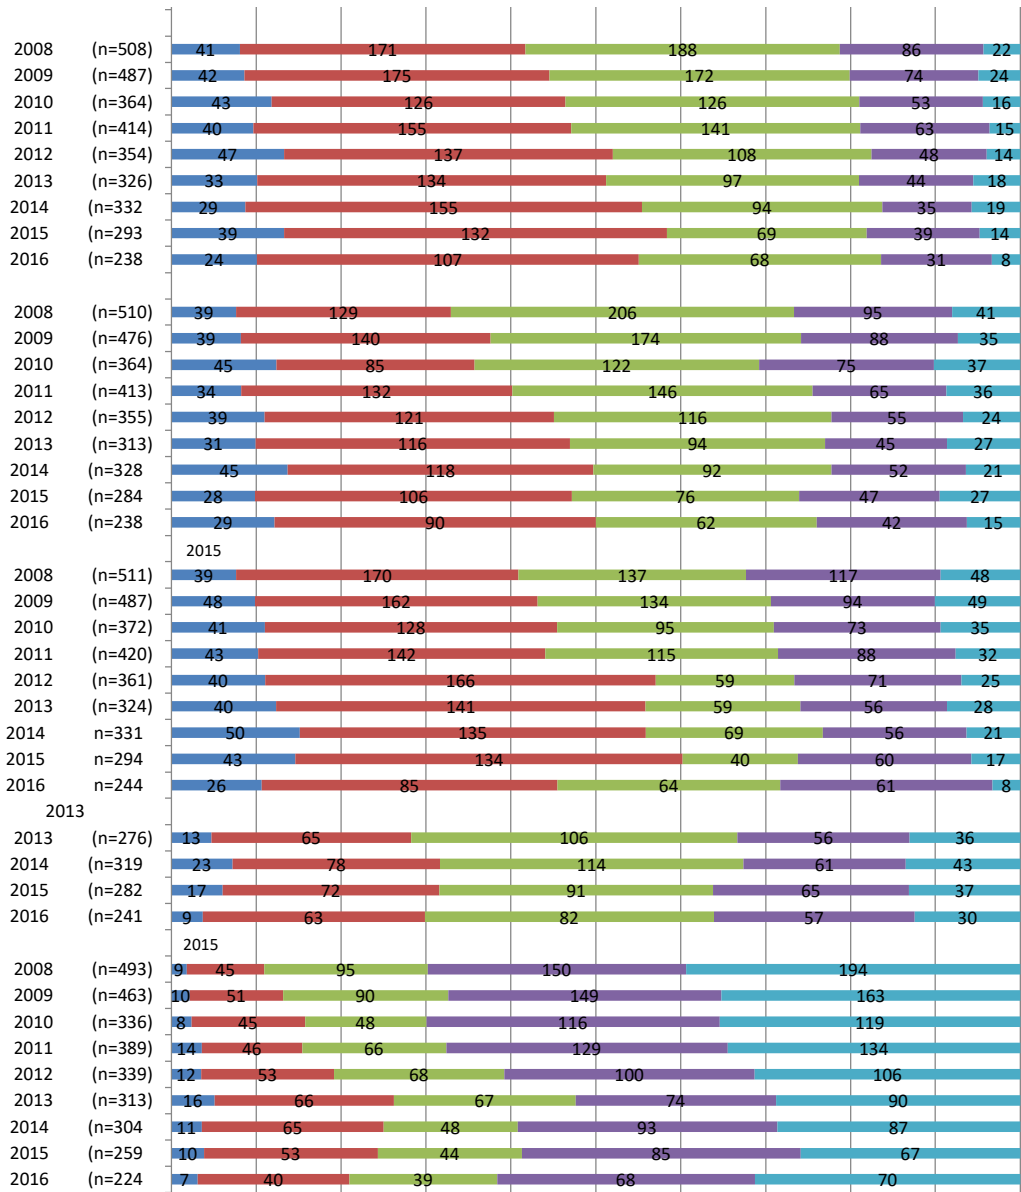

【質問】 5. 大学生生活全般の下の項目は、現在どの程度役に立っていますか？

【結果】

(6. 学士課程教育について)

【質問】(1) 教養教育の下の項目は、現在どの程度役に立っていますか？

【結果】

【質問】（２）専門教育の下の項目は、現在どの程度役に立っていますか？

【結果】

(7. 学生支援について)

【質問】 学生対応・支援で下の項目はどの程度、充実していましたか？

【結果】

(8. 学生生活について)

【質問】(1) 下のような各項目は、学生時代のあなたにどの程度あてはまりますか？

【結果】

2008 n=527
 2009 n=501
 2010 n=379
 2011 n=426
 2012 n=368
 2013 n=335
 2014
 2015
 2016

2008 n=526
 2009 n=500
 2010 n=379
 2011 n=427
 2012 n=368
 2013 n=335
 2014
 2015
 2016