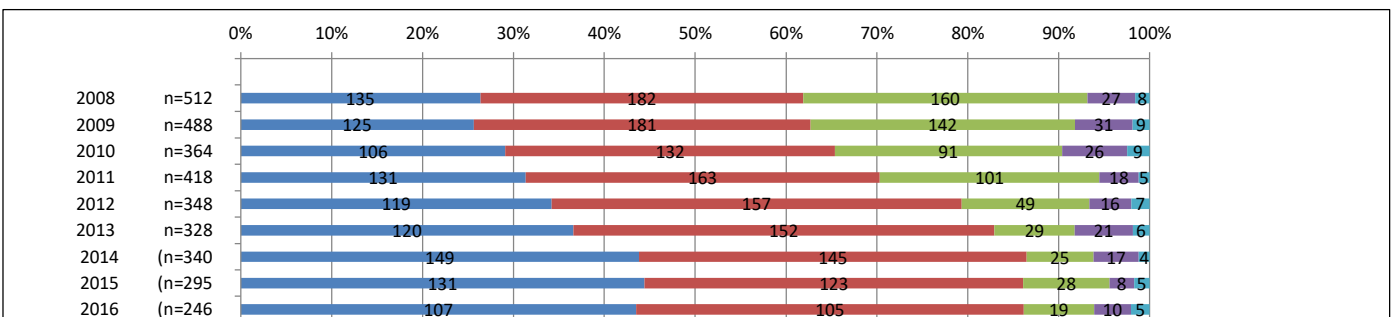

【質問】 5. 大学生生活全般の下の項目は、現在どの程度役に立っていますか？

【結果】

(6. 学士課程教育について)

【質問】(1) 教養教育の下の項目は、現在どの程度役に立っていますか？

【結果】

【質問】（２）専門教育の下の項目は、現在どの程度役に立っていますか？

【結果】

(7. 学生支援について)

【質問】 学生対応・支援で下の項目はどの程度、充実していましたか？

【結果】

(8. 学生生活について)

【質問】(1) 下のような各項目は、学生時代のあなたにどの程度あてはまりますか？

【結果】

2008 n=527
 2009 n=501
 2010 n=379
 2011 n=426
 2012 n=368
 2013 n=335
 2014
 2015
 2016

2008 n=526
 2009 n=500
 2010 n=379
 2011 n=427
 2012 n=368
 2013 n=335
 2014
 2015
 2016