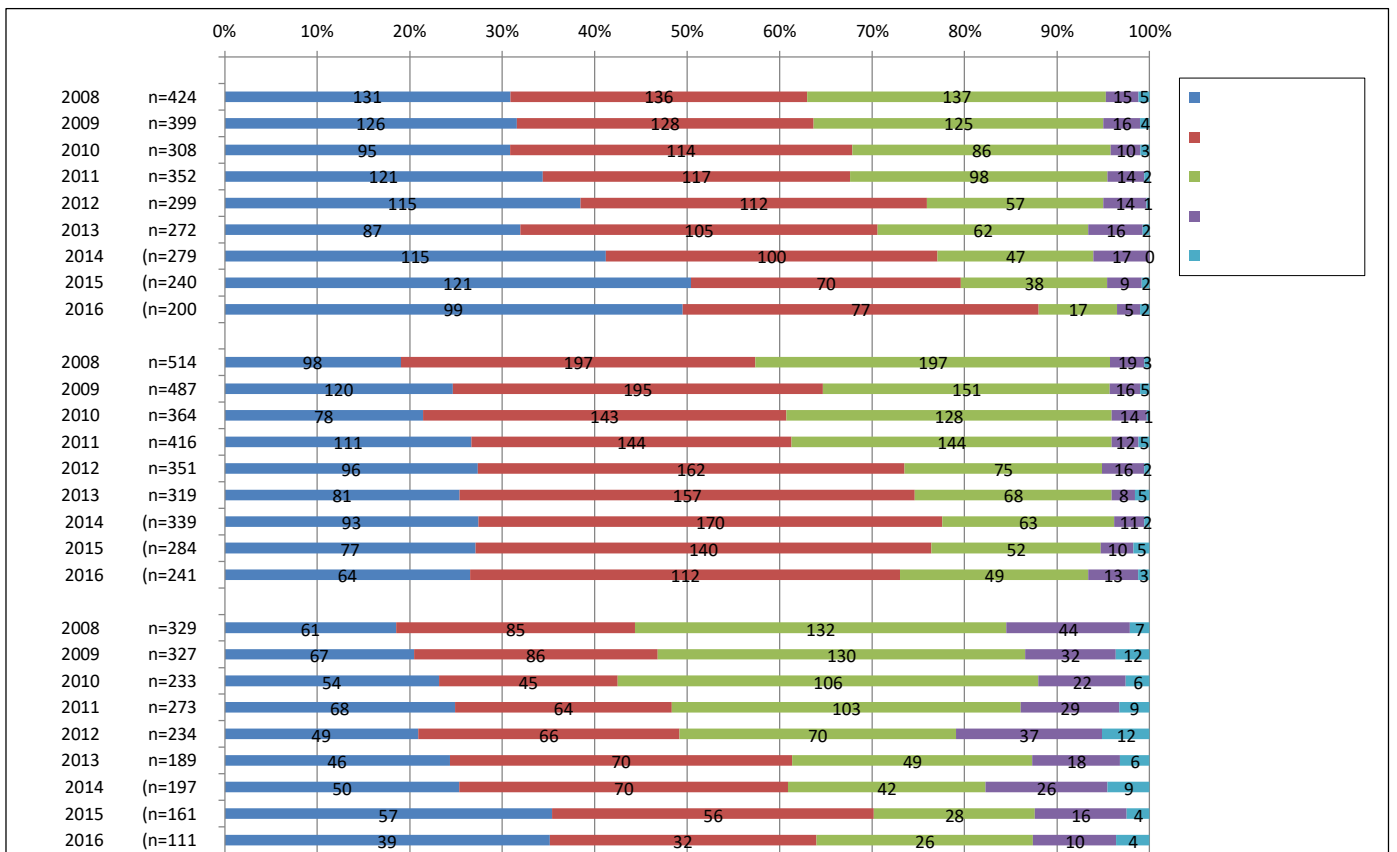

【質問】 5. 大学生生活全般の下の項目は、現在どの程度役に立っていますか？

【結果】

(6. 学士課程教育について)

【質問】(1) 教養教育の下の項目は、現在どの程度役に立っていますか？

【結果】

【質問】（２）専門教育の下の項目は、現在どの程度役に立っていますか？

【結果】

(7. 学生支援について)

【質問】 学生対応・支援で下の項目はどの程度、充実していましたか？

【結果】

(8. 学生生活について)

【質問】(1) 下のような各項目は、学生時代のあなたにどの程度あてはまりますか？

【結果】

2008 n=527
 2009 n=501
 2010 n=379
 2011 n=426
 2012 n=368
 2013 n=335
 2014
 2015
 2016

2008 n=526
 2009 n=500
 2010 n=379
 2011 n=427
 2012 n=368
 2013 n=335
 2014
 2015
 2016