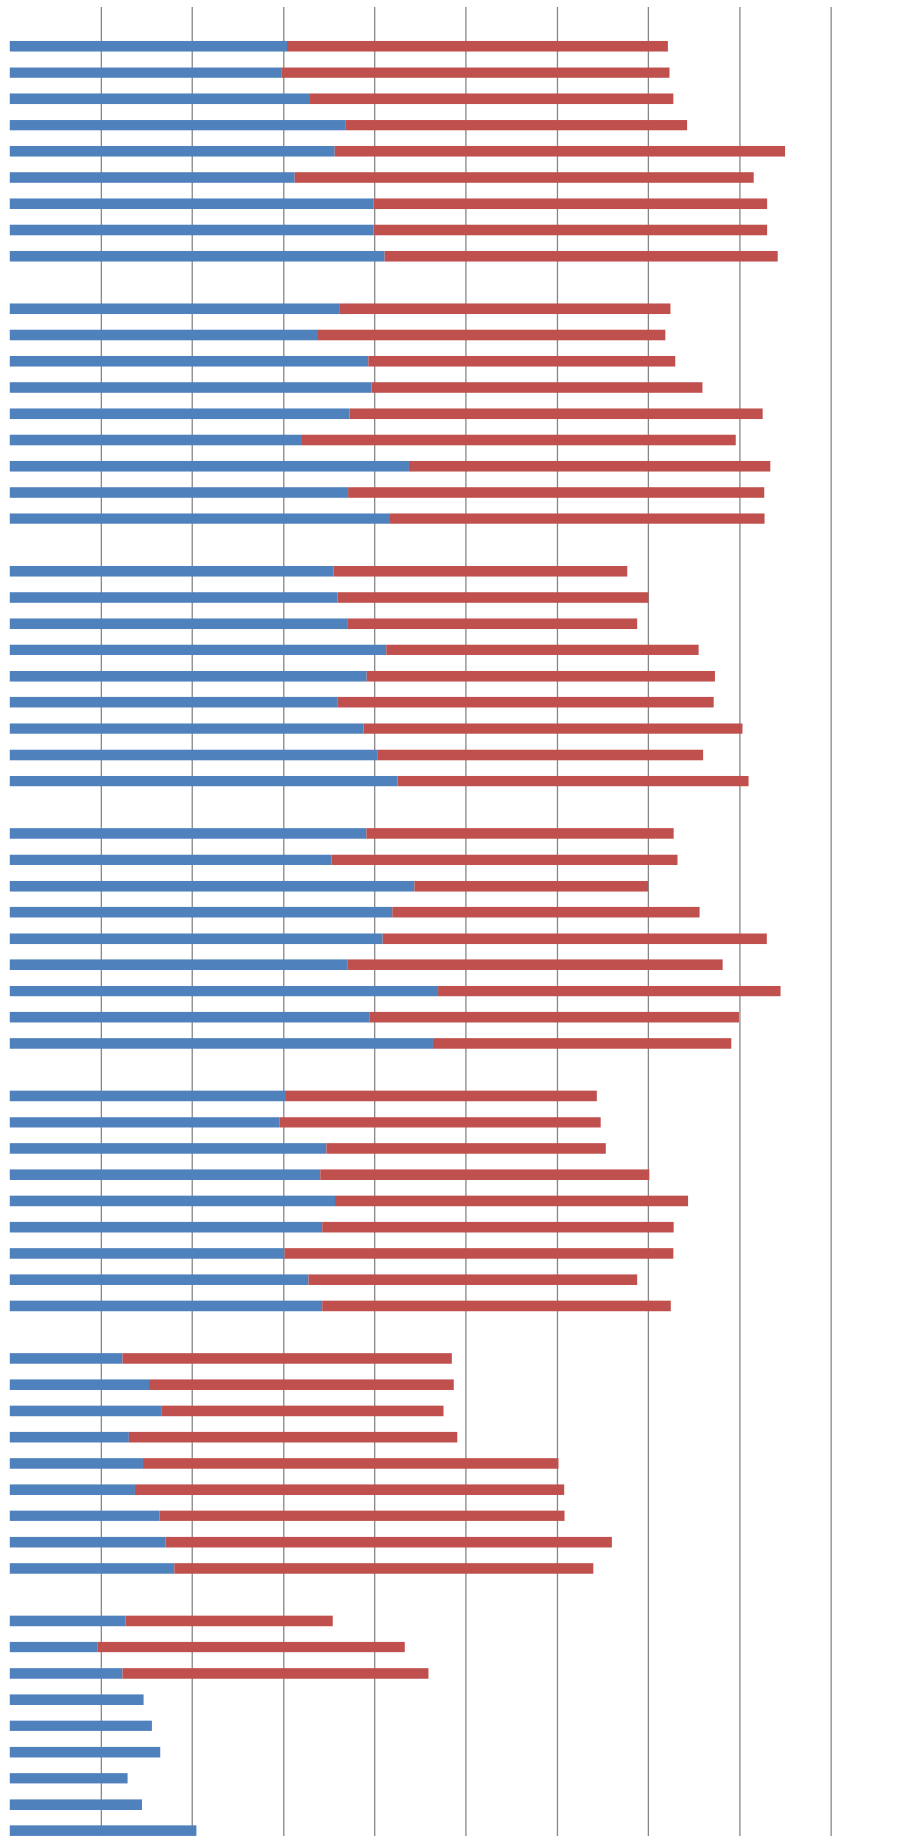

【質問】 5. 大学生生活全般の下の項目は、現在どの程度役に立っていますか？

【結果】

(6. 学士課程教育について)

【質問】(1) 教養教育の下の項目は、現在どの程度役に立っていますか？

【結果】

【質問】（２）専門教育の下の項目は、現在どの程度役に立っていますか？

【結果】

(7. 学生支援について)

【質問】 学生対応・支援で下の項目はどの程度、充実していましたか？

【結果】

(8. 学生生活について)

【質問】(1) 下のような各項目は、学生時代のあなたにどの程度あてはまりますか？

【結果】

2008 n=527
 2009 n=501
 2010 n=379
 2011 n=426
 2012 n=368
 2013 n=335
 2014
 2015
 2016

2008 n=526
 2009 n=500
 2010 n=379
 2011 n=427
 2012 n=368
 2013 n=335
 2014
 2015
 2016