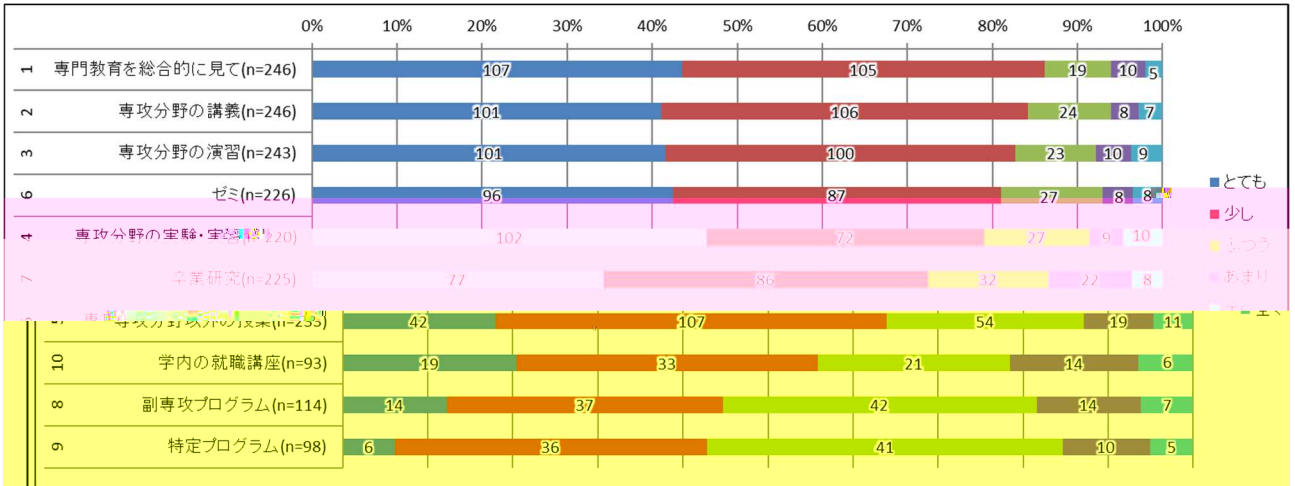

28 2016

□ □ □ □ □

フォローアップ調査_2016年卒

H28 2016

H28 2016

フォローアップ調査_2016年卒

□ □ □ □ □ □ □ □ □ □ □ □

H28 2016

□ □ □ □ □ □ □ □ □ □ □ □

フォローアップ調査_2016年卒

H26

フォローアップ調査_2016年卒

H28(2016)

H28(2016)