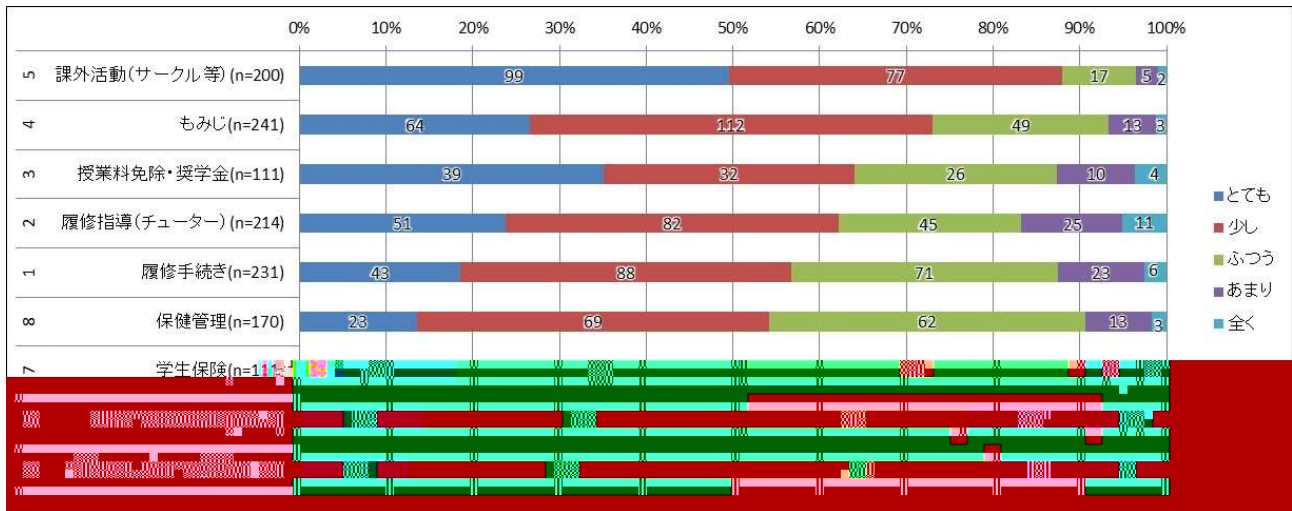

28 2016

□ □ □ □ □

フォローアップ調査_2016年卒

H28 2016

H28 2016

フォローアップ調査_2016年卒

□ □ □ □ □ □ □ □ □ □ □ □

H28 2016

□ □ □ □ □ □ □ □ □ □ □ □

フォローアップ調査_2016年卒

H26

フォローアップ調査_2016年卒

H28(2016)

H28(2016)