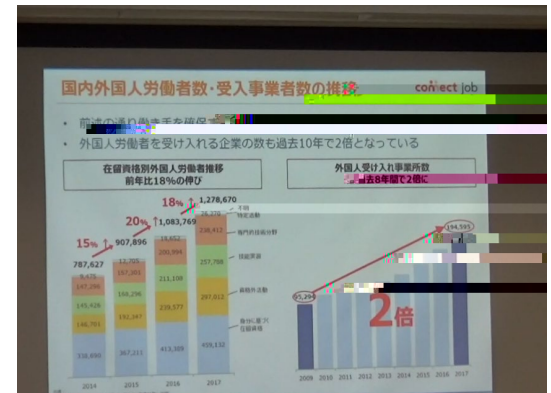

4.

HP

HP

My

Message from the

Career Center

于 年 月 在以下网址 行
可提供指 意 的 音。