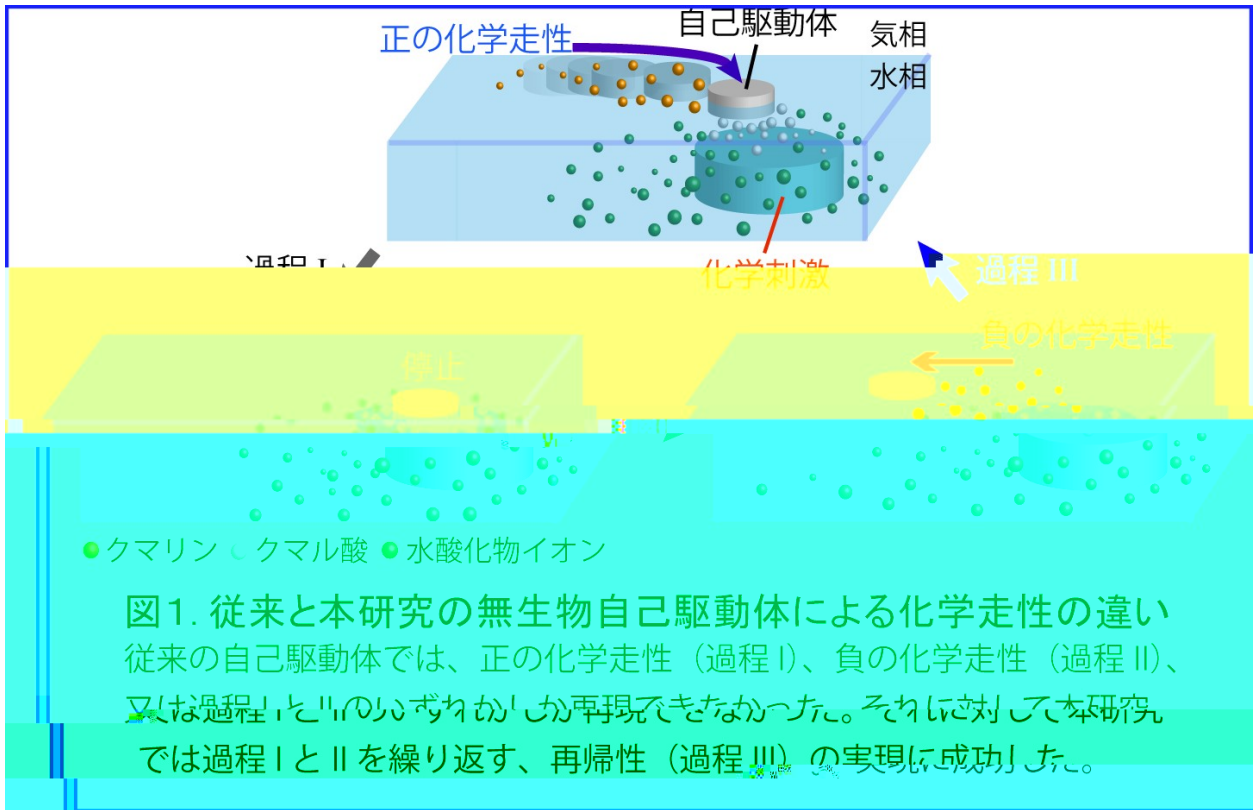

ちど ろっ て っじど うや
っど ろっ ポ ど て
ち っど どて の
っぞ づど て やど づ な オベ
っじど ど て っ て

ど 「
っ ち ど ろ づ ろ っ ろ
づ ど っ や っ うやベオ づ
ろ っ て ポ ろ ち っ ど うや て
ろ っ て っ て づ っ や やど て