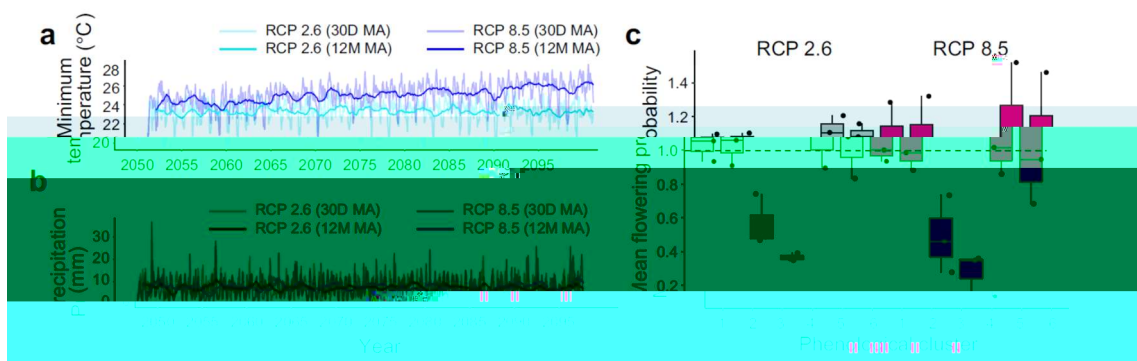

# 報

論文掲載

マレーシア森林研究所見本林(arboretum)

開花・結実フェノロジー

と

図2 フタバガキ科95種のクラスター分類(a)と統計モデルによる各クラスターにおける開花予測。

報

か