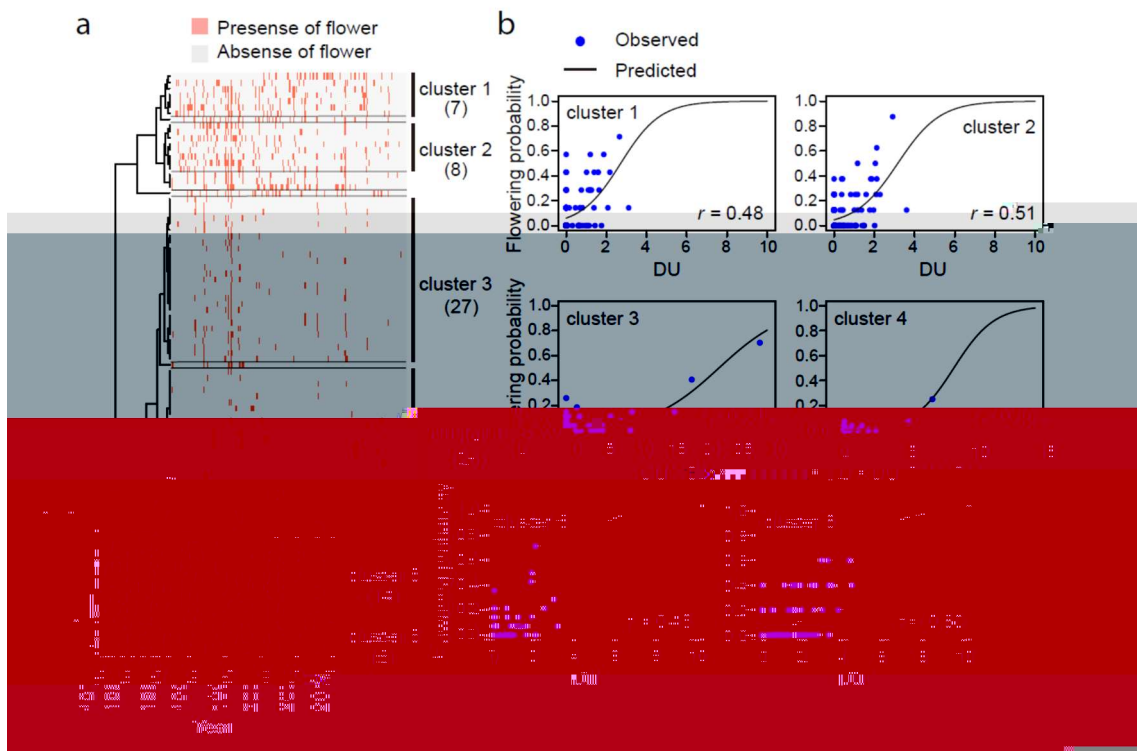

# 報

論文掲載

マレーシア森林研究所見本林(arboretum)

開花・結実フェノロジー

と

図2 フタバガキ科95種のクラスター分類(a)と統計モデルによる各クラスターにおける開花予測。

報

か