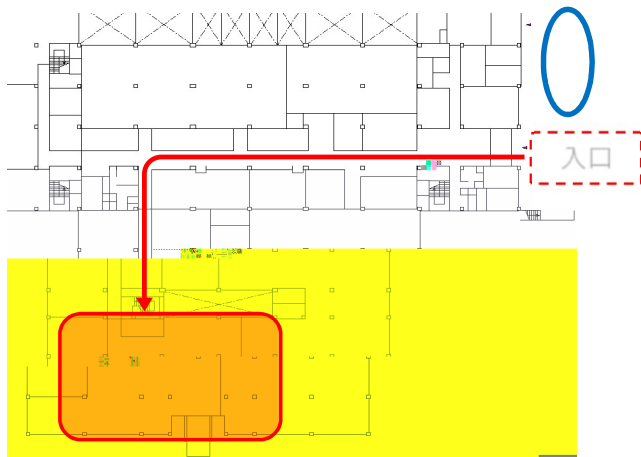

施設部事務室移転の案内

移転先事務室

旧事務室

入口

○：駐車場

本駐車場以外でも空いていれば駐車可能