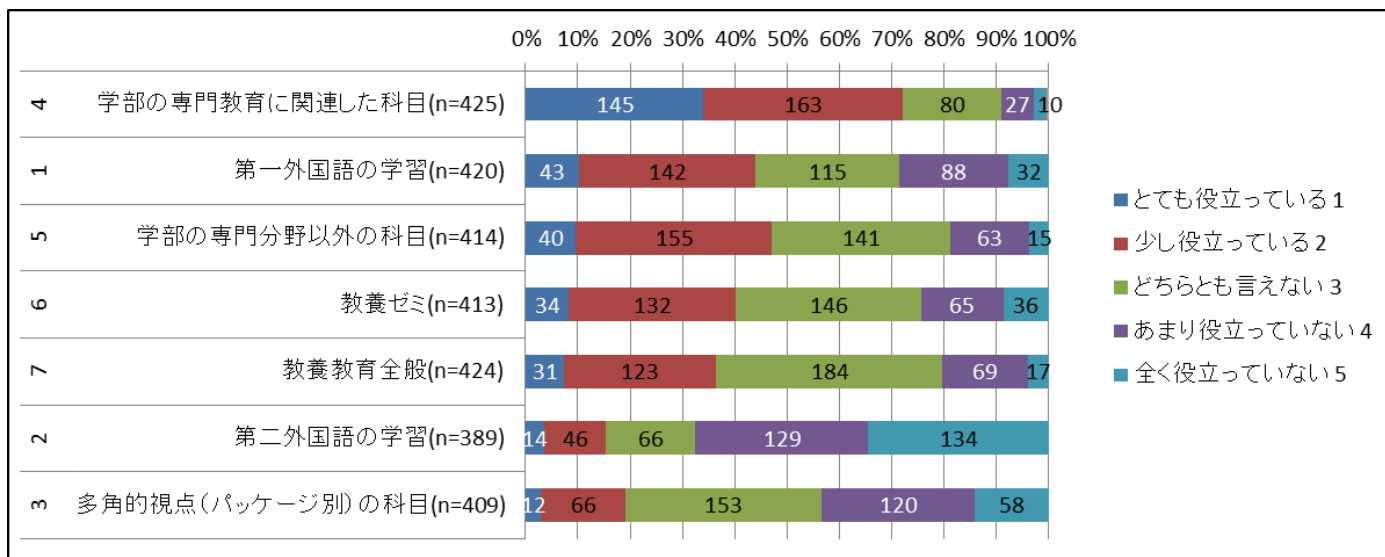

平成 23 年度学部卒業生フォローアップ調査結果

【質問】 5. 大学生生活全般の下の項目は、現在どの程度役に立っていますか？

【結果】

(6. 学士課程教育について)

【質問】(1) 教養教育の下の項目は、現在の程度役に立っていますか？

【結果】

平成 23 年度学部卒業生フォローアップ調査結果

【質問】(2) 専門教育の下の項目は、現在どの程度役に立っていますか？

【結果】

(7. 学生支援について)

【質問】 学生対応・支援で下の項目はどの程度、充実していましたか？

【結果】

平成 23 年度学部卒業生フォローアップ調査結果

(8. 学生生活について)

【質問】(1) 下のような各項目は、学生時代のあなたにどの程度あてはまりますか？

【結果】