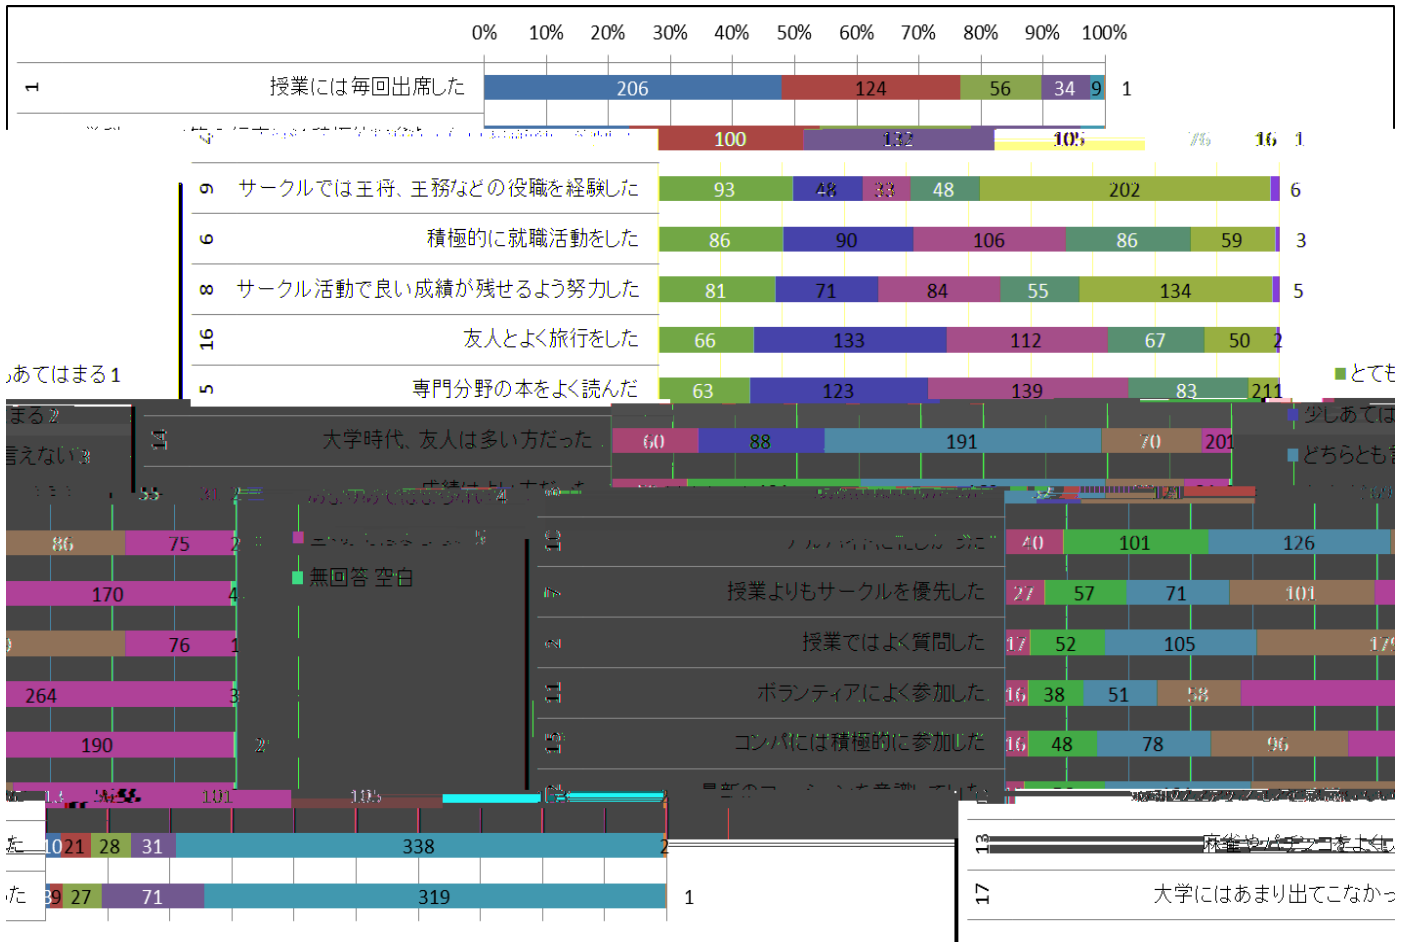

平成 23 年度学部卒業生フォローアップ調査結果

【質問】 5. 大学生生活全般の下の項目は、現在どの程度役に立っていますか？

【結果】

(6. 学士課程教育について)

【質問】(1) 教養教育の下の項目は、現在の程度役に立っていますか？

【結果】

平成 23 年度学部卒業生フォローアップ調査結果

【質問】(2) 専門教育の下の項目は、現在どの程度役に立っていますか？

【結果】

(7. 学生支援について)

【質問】 学生対応・支援で下の項目はどの程度、充実していましたか？

【結果】

平成 23 年度学部卒業生フォローアップ調査結果

(8. 学生生活について)

【質問】(1) 下のような各項目は、学生時代のあなたにどの程度あてはまりますか？

【結果】