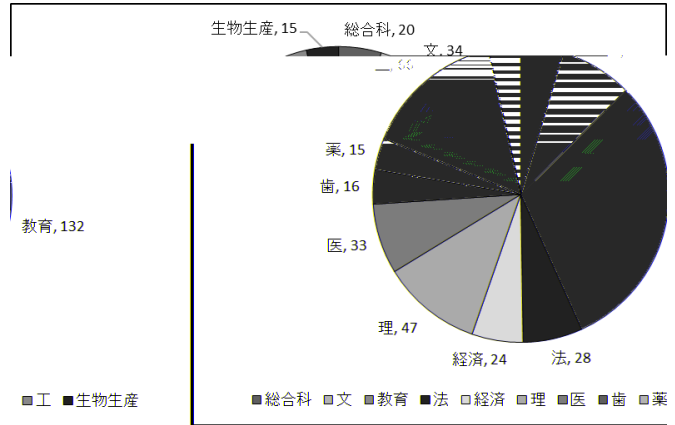

平成 23 年度学部卒業生フォローアップ調査結果

【質問】 5. 大学生生活全般の下の項目は、現在どの程度役に立っていますか？

【結果】

(6. 学士課程教育について)

【質問】(1) 教養教育の下の項目は、現在の程度役に立っていますか？

【結果】

平成 23 年度学部卒業生フォローアップ調査結果

【質問】(2) 専門教育の下の項目は、現在どの程度役に立っていますか？

【結果】

(7. 学生支援について)

【質問】 学生対応・支援で下の項目はどの程度、充実していましたか？

【結果】

平成 23 年度学部卒業生フォローアップ調査結果

(8. 学生生活について)

【質問】(1) 下のような各項目は、学生時代のあなたにどの程度あてはまりますか？

【結果】