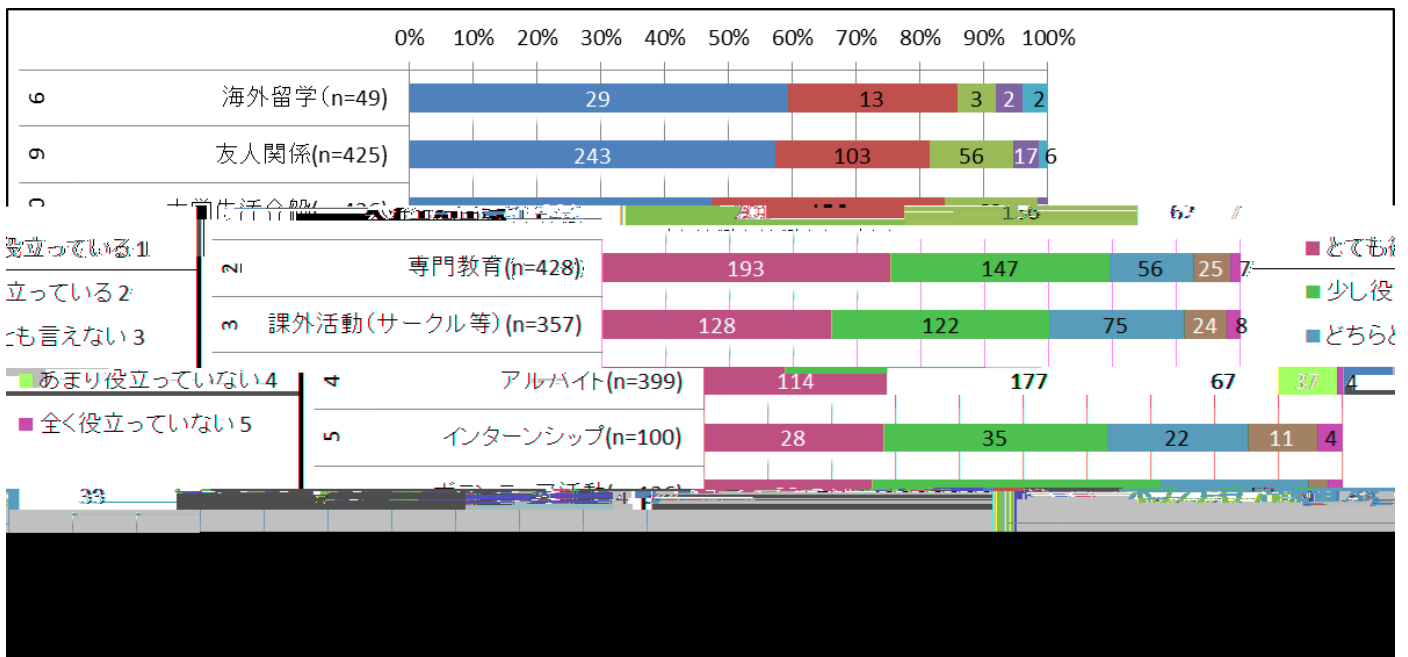

平成 23 年度学部卒業生フォローアップ調査結果

【質問】 5. 大学生生活全般の下の項目は、現在どの程度役に立っていますか？

【結果】

(6. 学士課程教育について)

【質問】(1) 教養教育の下の項目は、現在の程度役に立っていますか？

【結果】

平成 23 年度学部卒業生フォローアップ調査結果

【質問】(2) 専門教育の下の項目は、現在どの程度役に立っていますか？

【結果】

(7. 学生支援について)

【質問】 学生対応・支援で下の項目はどの程度、充実していましたか？

【結果】

平成 23 年度学部卒業生フォローアップ調査結果

(8. 学生生活について)

【質問】(1) 下のような各項目は、学生時代のあなたにどの程度あてはまりますか？

【結果】