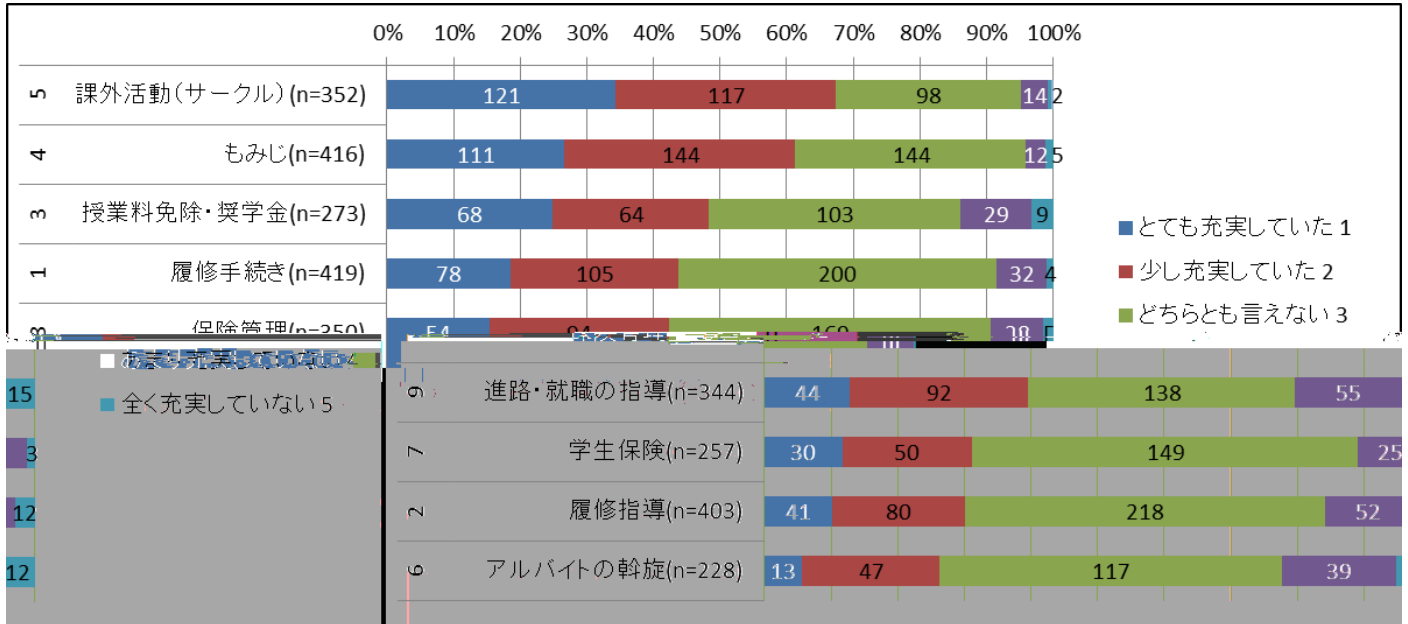

平成 23 年度学部卒業生フォローアップ調査結果

【質問】 5. 大学生生活全般の下の項目は、現在どの程度役に立っていますか？

【結果】

(6. 学士課程教育について)

【質問】(1) 教養教育の下の項目は、現在の程度役に立っていますか？

【結果】

平成 23 年度学部卒業生フォローアップ調査結果

【質問】(2) 専門教育の下の項目は、現在どの程度役に立っていますか？

【結果】

(7. 学生支援について)

【質問】 学生対応・支援で下の項目はどの程度、充実していましたか？

【結果】

平成 23 年度学部卒業生フォローアップ調査結果

(8. 学生生活について)

【質問】(1) 下のような各項目は、学生時代のあなたにどの程度あてはまりますか？

【結果】