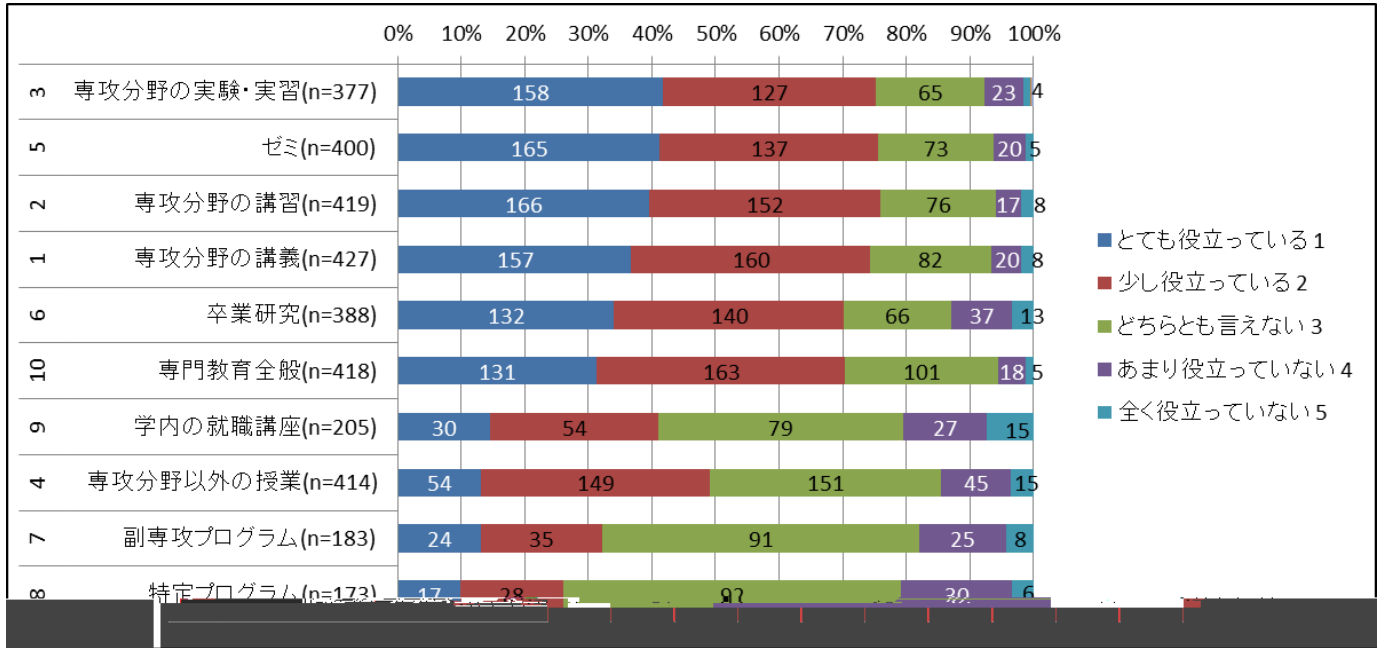

平成 23 年度学部卒業生フォローアップ調査結果

【質問】 5. 大学生生活全般の下の項目は、現在どの程度役に立っていますか？

【結果】

(6. 学士課程教育について)

【質問】(1) 教養教育の下の項目は、現在の程度役に立っていますか？

【結果】

平成 23 年度学部卒業生フォローアップ調査結果

【質問】(2) 専門教育の下の項目は、現在どの程度役に立っていますか？

【結果】

(7. 学生支援について)

【質問】 学生対応・支援で下の項目はどの程度、充実していましたか？

【結果】

平成 23 年度学部卒業生フォローアップ調査結果

(8. 学生生活について)

【質問】(1) 下のような各項目は、学生時代のあなたにどの程度あてはまりますか？

【結果】